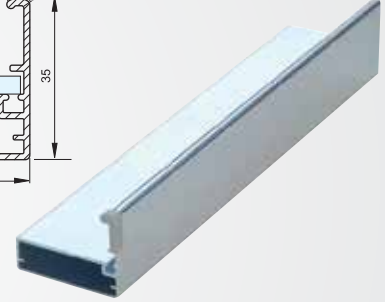

MD 801 - MD 802 DBK

Düz Boy Kulp Profili