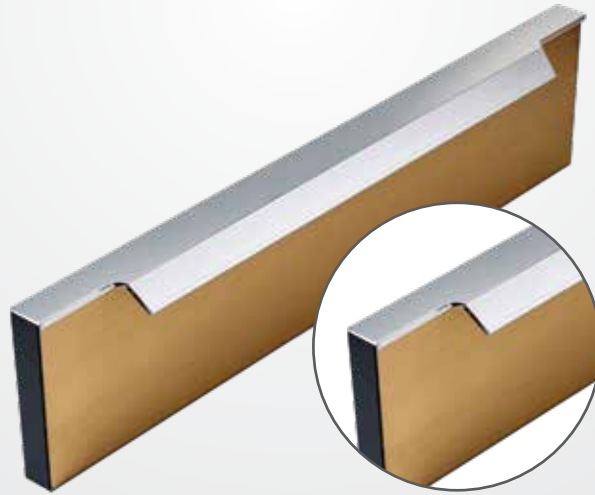

MD 151

Materyal: Alüminyum

Özel ölçülü siparişleriniz bir üst ölçüye göre fiyatlandırılır. Örn. (555) mm (597) mm gibi.

Stoklarımızda MD01 Kimyasal renk standart ölçüleri mevcuttur. Opsiyonel renkler ile özel üretimler yapılmaktadır.

Ölçü
Measure

297 mm
347 mm
397 mm
447 mm
497 mm
597 mm
697 mm
797 mm
897 mm
997 mm
1197 mm
3000 mm

RENKLER
Colors

● MD01 KİMYASAL KROM CHEMICAL CHROME	● MD06 SATİNE İNOX SATINE INOX
● MD02 E.PARLAK ANODIZED GLOSS	● MD07 SATİNE SARI SATINE YELLOW
● MD03 ŞAMPANYA CHAMPAGNE	● MD08 SATİNE MAT SATINE MATTE CHROME
● MD04 MAT KROM MATTE CHROME	● MD09 RAL RENKLER PAINT COLORS
● MD05 SATİNE SİYAH SATINE BLACK	● MD14 SATİNE KİMYASAL SATINE CHEMICAL

RENK ŞEMASI
Color Scheme

MD01 STANDART RENK
MD02 OPSİYONEL
MD03 OPSİYONEL
MD04 OPSİYONEL
MD05 OPSİYONEL
MD06 OPSİYONEL
MD07 OPSİYONEL
MD08 OPSİYONEL
MD09 OPSİYONEL
MD14 OPSİYONEL