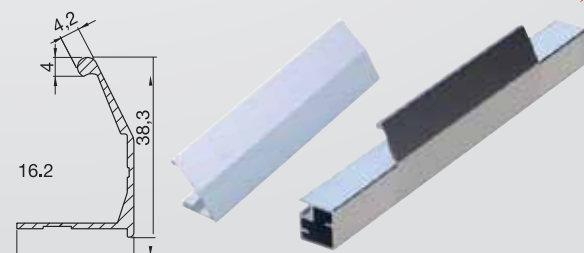

MD 880

Boy Kulp Kenar Kapama

MD 80-12-DYK Düz Yarım Kulp (Boy:120mm)

MD 80-22-DYK Düz Yarım Kulp (Boy:220mm)

MD 81-12-EYK Eğri Yarım Kulp (Boy:120mm)

MD 81-22-EYK Eğri Yarım Kulp (Boy:220mm)