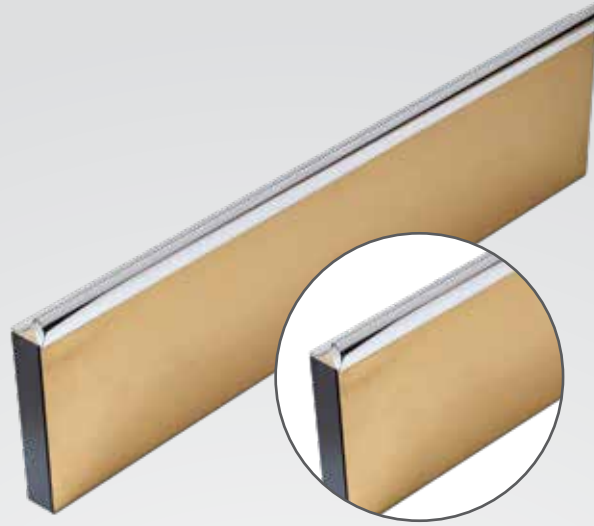

MD 303

Materyal: Alüminyum

Özel ölçülü siparişleriniz bir üst ölçüye göre fiyatlandırılır. Örn. (555) mm (597) mm gibi.

Stoklarımızda MD01 Kimyasal renk standart ölçüleri mevcuttur. Opsiyonel renkler ile özel üretimler yapılmaktadır.

Ölçü
Measure

297 mm
347 mm
397 mm
447 mm
497 mm
597 mm
697 mm
797 mm
897 mm
997 mm
1197 mm
3000 mm

RENKLER
Colors

MD01 KİMYASAL KROM CHEMICAL CHROME	MD06 SATİNE İNOX SATINE INOX
MD02 E.PARLAK ANODIZED GLOSS	MD07 SATİNE SARI SATINE YELLOW
MD03 ŞAMPANYA CHAMPAGNE	MD08 SATİNE MAT SATINE MATTE CHROME
MD04 MAT KROM MATTE CHROME	MD09 RAL RENKLER PAINT COLORS
MD05 SATİNE SİYAH SATINE BLACK	MD14 SATİNE KİMYASAL SATINE CHEMICAL

RENK ŞEMASI
Color Scheme

MD01 STANDART RENK
MD02 OPSİYONEL
MD03 OPSİYONEL
MD04 OPSİYONEL
MD05 OPSİYONEL
MD06 OPSİYONEL
MD07 OPSİYONEL
MD08 OPSİYONEL
MD09 OPSİYONEL
MD14 OPSİYONEL