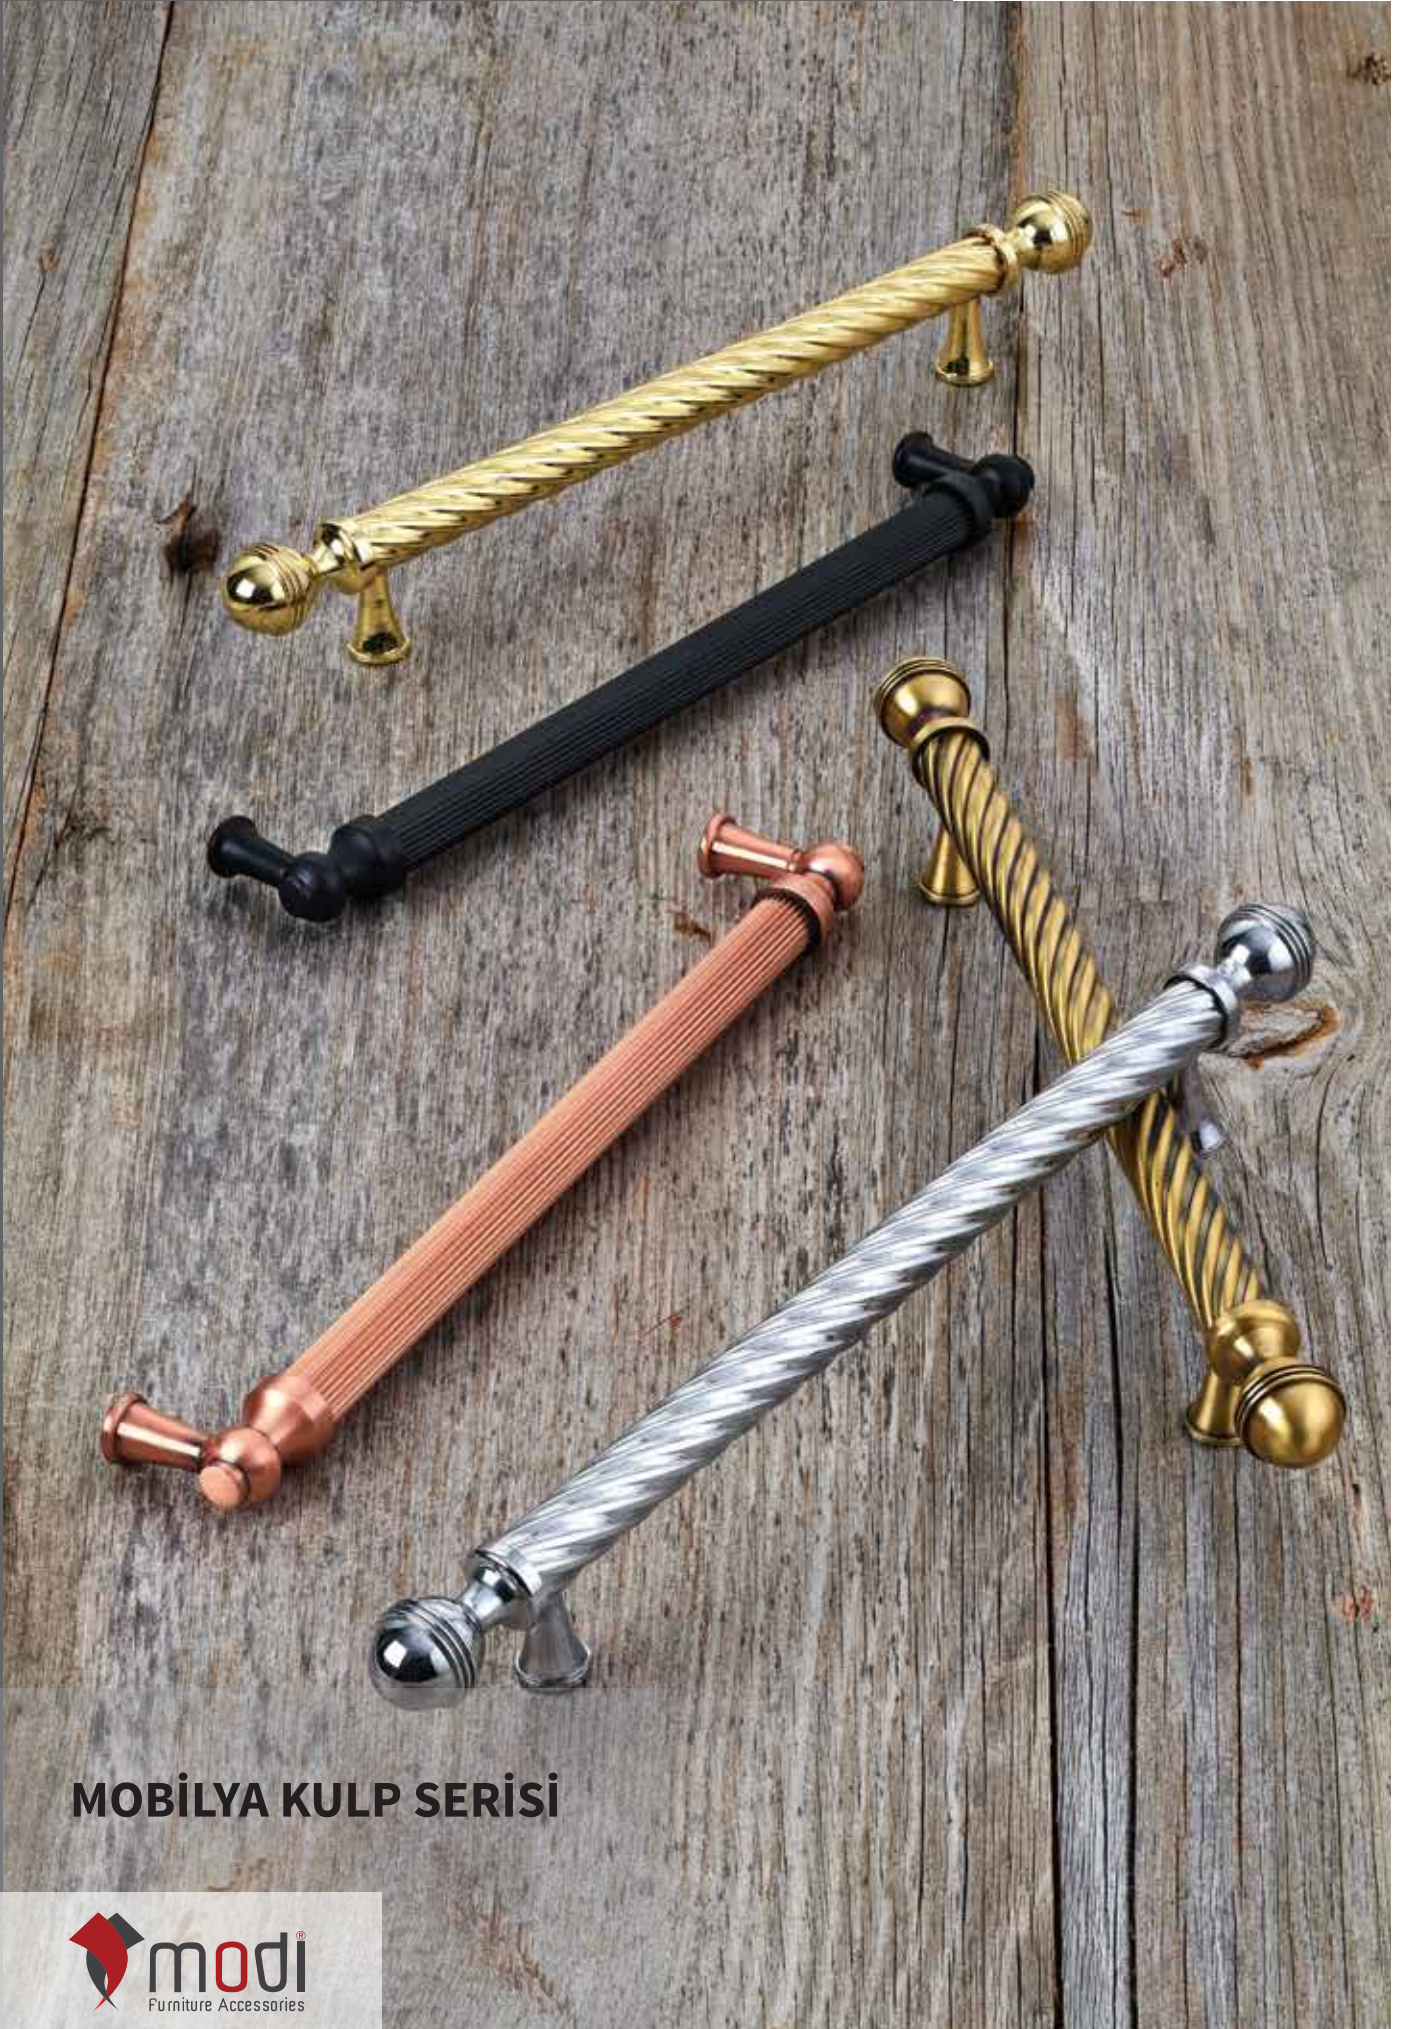

MD 1012

Standart Renkler

- MD05
- MD13
- MD06
- MD15
- MD12
- MD16

Materyal: Alüminyum

MERKEZ Central	UZUNLUK Lenght	GENİŞLİK Width	YÜKSEKLİK Height	KUTU Psc-box	KOLİ ADET Parcel
160 mm	200 mm	8 mm	30 mm	50	200
224 mm	264 mm	8 mm	30 mm	40	160
320 mm	360 mm	8 mm	30 mm	30	120