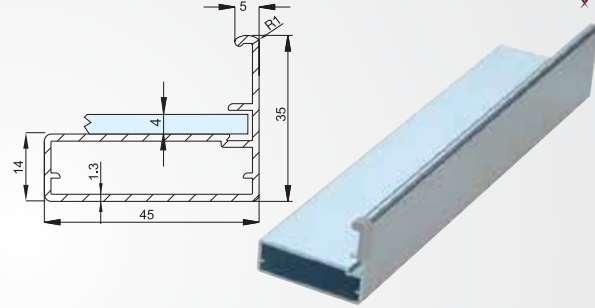

MD 805

Çerçeve - Kapak

MD 886 Cam Fitol

Köşe Birleşme Detayı

MD 805

Çerçeve Profilleri

MD 805 DBK

Düz Boy Kulp Profili