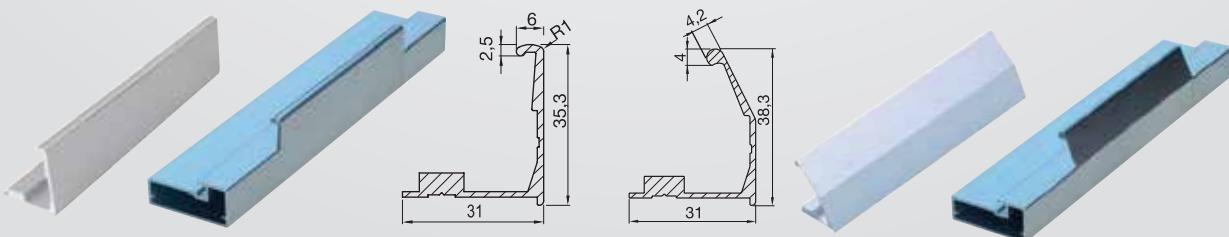

MD 880

Boy Kulp Kenar Kapama

MD 80-12-DYK Düz Yarım Kulp (Boy:120mm)

MD 80-22-DYK Düz Yarım Kulp (Boy:220mm)

MD 81-12-EYK Eğri Yarım Kulp (Boy:120mm)

MD 81-22-EYK Eğri Yarım Kulp (Boy:220mm)