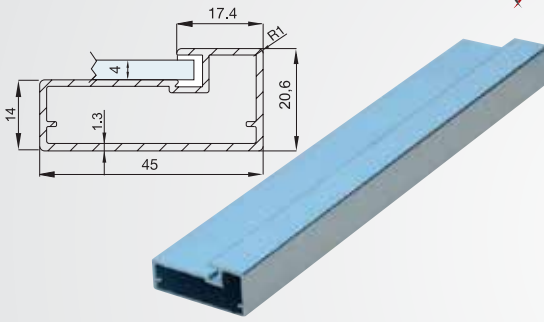

ÇERÇEVE KAPAK SERİSİ

MD 803

Çerçeve - Kapak

MD 886 Cam Fitol

Köşe Birleşme Detayı

MD 803

Çerçeve Profili

MD 803 - DBK