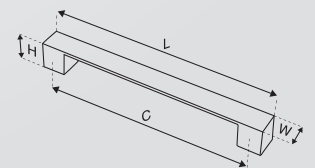

MD 1023

Standart Renkler

- MD05
- MD13
- MD06
- MD15
- MD12
- MD16

Materyal: Alüminyum

MERKEZ Central	UZUNLUK Lenght	GENİŞLİK Width	YÜKSEKLİK Height	KUTU Psc-box	KOLİ ADET Parcel
160 mm	200 mm	17 mm	22 mm	50	200
224 mm	264 mm	17 mm	22 mm	50	200
320 mm	360 mm	17 mm	22 mm	30	120