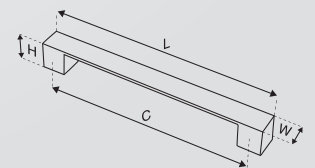

MD 1015

Standart Renkler

- MD05
- MD13
- MD06
- MD15
- MD12
- MD16

Materyal: Alüminyum

MERKEZ Central	UZUNLUK Lenght	GENİŞLİK Width	YÜKSEKLİK Height	KUTU Psc-box	KOLİ ADET Parcel
128 mm	148 mm	20 mm	23 mm	50	200
160 mm	180 mm	20 mm	23 mm	50	200
192 mm	212 mm	20 mm	23 mm	40	160
224 mm	244 mm	20 mm	23 mm	40	160