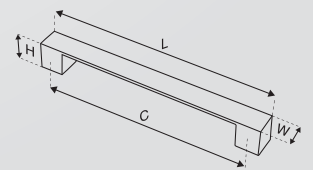

MD 1006

Standart Renkler

- MD05
- MD13
- MD06
- MD15
- MD12
- MD16

Materyal: Pirinç / Zamak

MERKEZ Central	UZUNLUK Lenght	GENİŞLİK Width	YÜKSEKLİK Height	KUTU Psc-box	KOLİ ADET Parcel
96 mm	153 mm	13 mm	32 mm	50	200
128 mm	185 mm	13 mm	32 mm	50	200
160 mm	217 mm	13 mm	32 mm	50	200
192 mm	249 mm	13 mm	32 mm	50	200
224 mm	281 mm	13 mm	32 mm	40	160