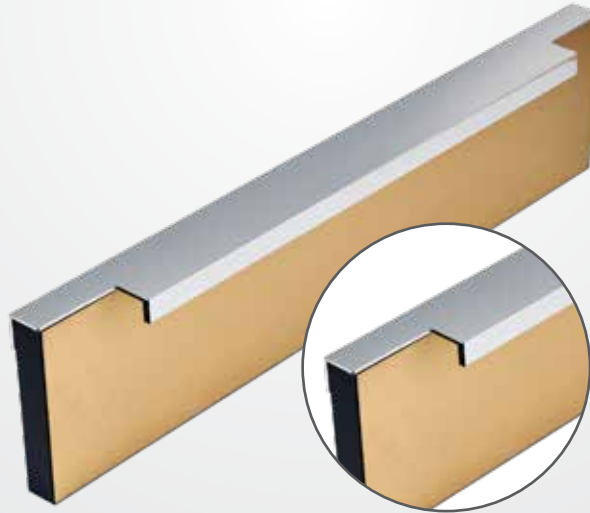

MD 304

Materyal: Alüminyum

Özel ölçülü siparişleriniz bir üst ölçüye göre fiyatlandırılır. Örn. (555) mm (597) mm gibi.

Stoklarımızda MD01 Kimyasal renk standart ölçüleri mevcuttur. Opsiyonel renkler ile özel üretimler yapılmaktadır.

Ölçü
Measure

297 mm
347 mm
397 mm
447 mm
497 mm
597 mm
697 mm
797 mm
897 mm
997 mm
1197 mm
3000 mm

RENKLER
Colors

MD01 KİMYASAL KROM CHEMICAL CHROME	MD06 SATİNE İNOX SATINE INOX
MD02 E.PARLAK ANODIZED GLOSS	MD07 SATİNE SARI SATINE YELLOW
MD03 ŞAMPANYA CHAMPAGNE	MD08 SATİNE MAT SATINE MATTE CHROME
MD04 MAT KROM MATTE CHROME	MD09 RAL RENKLER PAINT COLORS
MD05 SATİNE SİYAH SATINE BLACK	MD14 SATİNE KİMYASAL SATINE CHEMICAL

RENK ŞEMASI
Color Scheme

MD01 STANDART RENK
MD02 OPSİYONEL
MD03 OPSİYONEL
MD04 OPSİYONEL
MD05 OPSİYONEL
MD06 OPSİYONEL
MD07 OPSİYONEL
MD08 OPSİYONEL
MD09 OPSİYONEL
MD14 OPSİYONEL