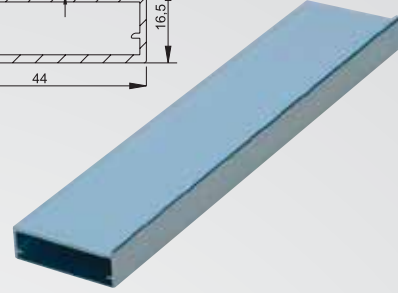

MD 802

Çerçeve Profili