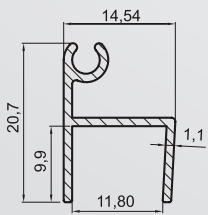

Hareketli Baza Dönüş Köşesi

Baza Fitili COEX