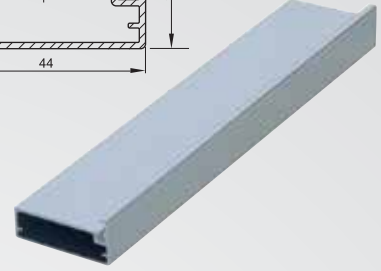

MD 81-12-EYK Eğri Yarım Kulp (Boy:120mm)

MD 81-22-EYK Eğri Yarım Kulp (Boy:220mm)

MD 801

Çerçeve - Kapak

MD 885 Cam Fitol

Köşe Birleştirme Detayı

MD 801

Çerçeve Profili