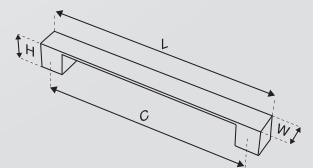

MD 1017

Standart Renkler

- MD05
- MD13
- MD06
- MD15
- MD12
- MD16

Materyal: Alüminyum İşleme

MERKEZ Central	UZUNLUK Lenght	GENİŞLİK Width	YÜKSEKLİK Height	KUTU Psc-box	KOLİ ADET Parcel
DÜĞME KULP	15 mm	20 mm	32 mm	50	200