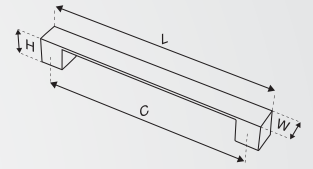

MOBİLYA KULP SERİSİ

MD 1020

Standart Renkler

-  MD05
-  MD13
-  MD06
-  MD15
-  MD12
-  MD16

Materyal: Alüminyum / Zamak

MERKEZ Central	UZUNLUK Lenght	GENİŞLİK Width	YÜKSEKLİK Height	KUTU Psc-box	KOLİ ADET Parcel
96 mm	111 mm	16 mm	30 mm	50	200
128 mm	143 mm	16 mm	30 mm	50	200
160 mm	175 mm	16 mm	30 mm	50	200
192 mm	207 mm	16 mm	30 mm	50	200
224 mm	239 mm	16 mm	30 mm	40	160