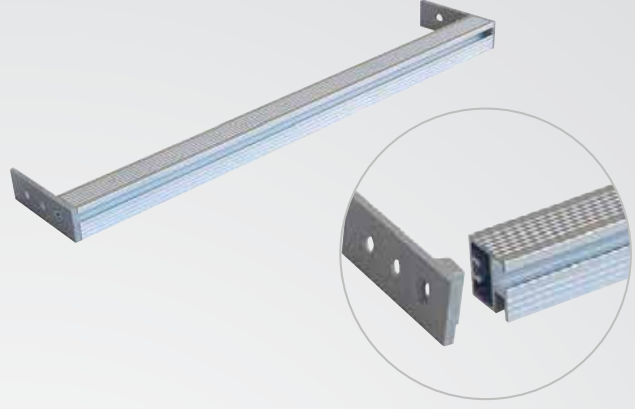

MD 576

Evye Altı Kavelasız (Fitilli)