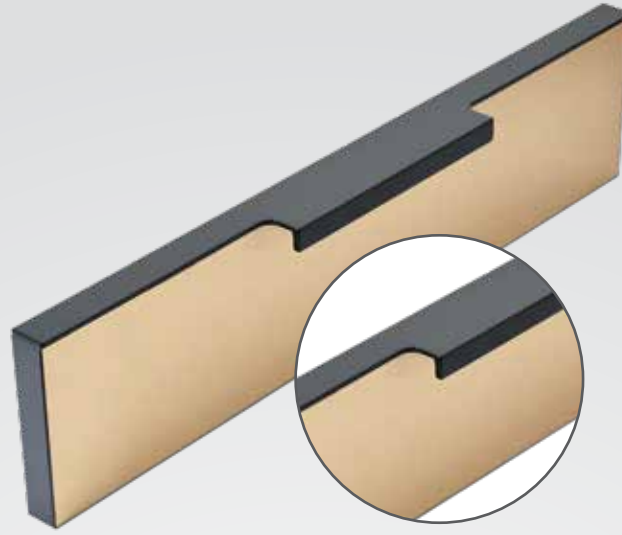

MD 401

Materyal: Alüminyum

Özel ölçülü siparişleriniz bir üst ölçüye göre fiyatlandırılır. Örn. (555) mm (597) mm gibi.

Ölçü
Measure

297 mm
347 mm
397 mm
447 mm
497 mm
597 mm
697 mm
797 mm
897 mm
997 mm

RENKLER
Colors