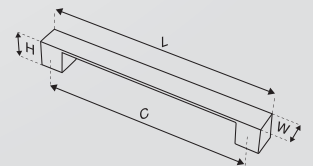

MD 1010

Standart Renkler

- MD05
- MD13
- MD06
- MD15
- MD12
- MD16

Materyal: Alüminyum

MERKEZ Central	UZUNLUK Lenght	GENİŞLİK Width	YÜKSEKLİK Height	KUTU Psc-box	KOLİ ADET Parcel
160 mm	200 mm	25 mm	20 mm	50	200
224 mm	264 mm	25 mm	20 mm	50	200
320 mm	360 mm	25 mm	20 mm	30	120