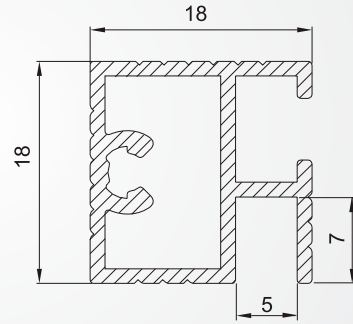

MD 575 - MD 580

Evye Profili