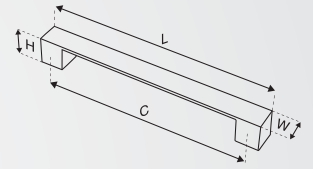

MOBİLYA KULP SERİSİ

MD 1005

Standart Renkler

- MD05
- MD13
- MD06
- MD15
- MD12
- MD16

Materyal: Alüminyum / Zamak

MERKEZ Central	UZUNLUK Lenght	GENİŞLİK Width	YÜKSEKLİK Height	KUTU Psc-box	KOLİ ADET Parcel
106 mm	106 mm	12 mm	30 mm	50	200
138 mm	138 mm	12 mm	30 mm	50	200
170 mm	170 mm	12 mm	30 mm	50	200
202 mm	202 mm	12 mm	30 mm	50	200
234 mm	234 mm	12 mm	30 mm	40	160