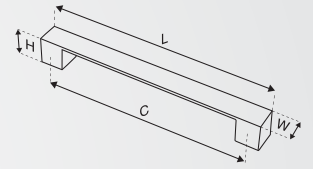

MOBİLYA KULP SERİSİ

MD 1018

Standart Renkler

-  MD05
-  MD13
-  MD06
-  MD15
-  MD12
-  MD16

Materyal: Pirinç / Zamak

MERKEZ Central	UZUNLUK Lenght	GENİŞLİK Width	YÜKSEKLİK Height	KUTU Psc-box	KOLİ ADET Parcel
96 mm	146 mm	15 mm	30 mm	50	200
128 mm	178 mm	15 mm	30 mm	50	200
160 mm	210 mm	15 mm	30 mm	50	200
192 mm	242 mm	15 mm	30 mm	50	200
224 mm	294 mm	15 mm	30 mm	40	160