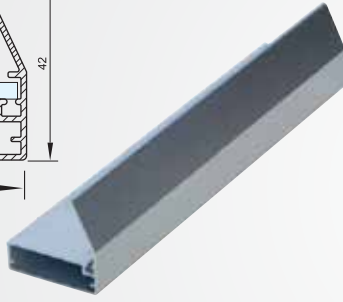

MD 801 - MD 802 EBK

Eğri Boy Kulp Profili