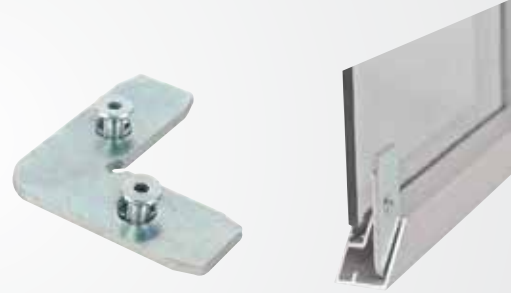

Metal Köşe

MD 80-12-DYK Düz Yarım Kulp (Boy:120mm)

MD 80-22-DYK Düz Yarım Kulp (Boy:220mm)

MD 81-12-EYK Eğri Yarım Kulp (Boy:120mm)

MD 81-22-EYK Eğri Yarım Kulp (Boy:220mm)

Evye Altı Damlalık

MD 5000

Evye Altı Damlalık