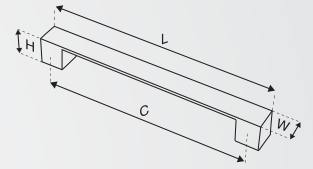

MOBİLYA KULP SERİSİ

MD 1007

Standart Renkler

- MD05
- MD13
- MD06
- MD15
- MD12
- MD16

Materyal: Alüminyum / Zamak

MERKEZ Central	UZUNLUK Lenght	GENİŞLİK Width	YÜKSEKLİK Height	KUTU Psc-box	KOLİ ADET Parcel
96 mm	153 mm	12 mm	30 mm	50	200
128 mm	185 mm	12 mm	30 mm	50	200
160 mm	217 mm	12 mm	30 mm	50	200
192 mm	249 mm	12 mm	30 mm	50	200
224 mm	281 mm	12 mm	30 mm	40	160