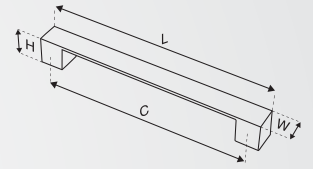

MOBİLYA KULP SERİSİ

MD 1009

Standart Renkler

- MD05
- MD13
- MD06
- MD15
- MD12
- MD16

Materyal: Alüminyum

MERKEZ Central	UZUNLUK Lenght	GENİŞLİK Width	YÜKSEKLİK Height	KUTU Psc-box	KOLİ ADET Parcel
160 mm	200 mm	25 mm	33 mm	50	200
224 mm	264 mm	25 mm	33 mm	50	200
320 mm	360 mm	25 mm	33 mm	30	120