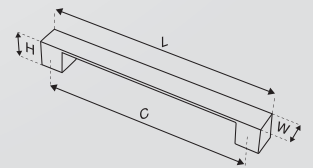

MD 1021

Standart Renkler

- MD05
- MD13
- MD06
- MD15
- MD12
- MD16

Materyal: Pirinç / Zamak

MERKEZ Central	UZUNLUK Lenght	GENİŞLİK Width	YÜKSEKLİK Height	KUTU Psc-box	KOLİ ADET Parcel
96 mm	111 mm	16 mm	30 mm	30	200
128 mm	143 mm	16 mm	30 mm	30	200
160 mm	175 mm	16 mm	30 mm	30	200
192 mm	207 mm	16 mm	30 mm	30	200
224 mm	239 mm	16 mm	30 mm	30	160