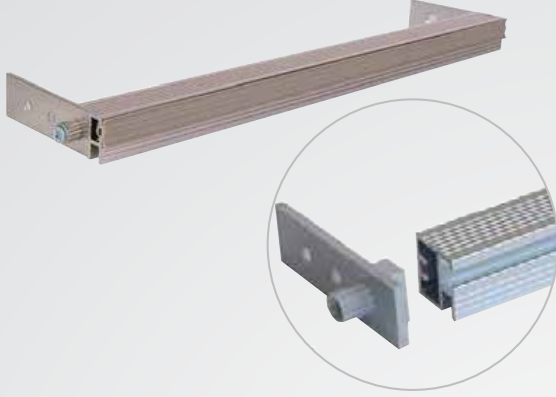

MD 575

Evye Altı Kavela'lı (Fitilli)