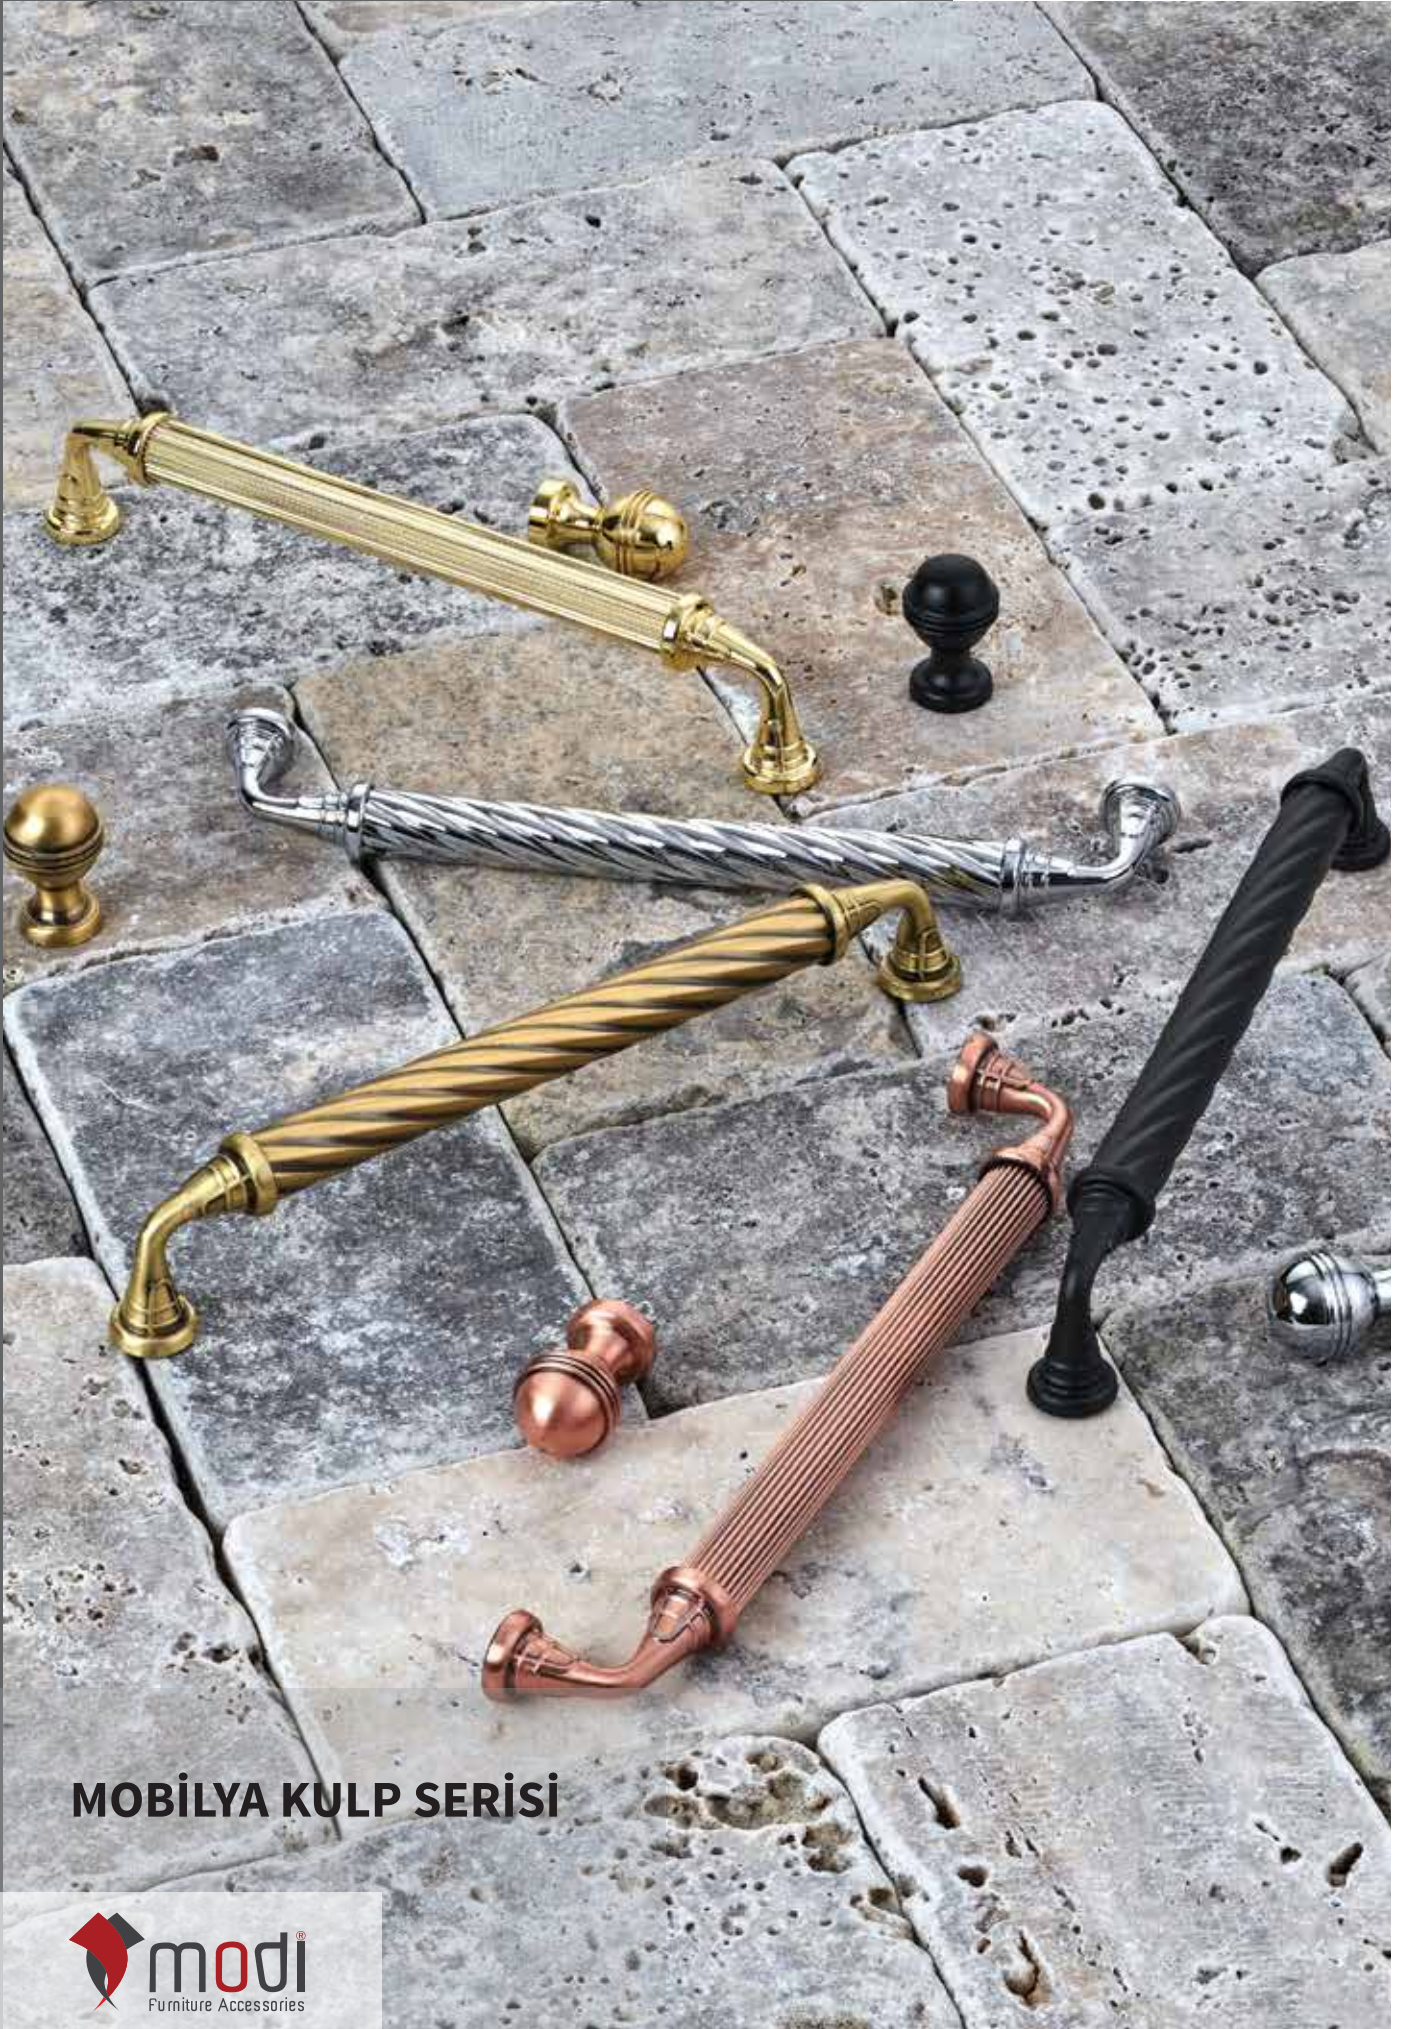

MD 1004

Standart Renkler

- MD05
- MD13
- MD06
- MD15
- MD12
- MD16

Materyal: Alüminyum

MERKEZ Central	UZUNLUK Lenght	GENİŞLİK Width	YÜKSEKLİK Height	KUTU Psc-box	KOLİ ADET Parcel
96 mm	136 mm	7 mm	36 mm	50	200
160 mm	200 mm	7 mm	36 mm	50	200
192 mm	232 mm	7 mm	36 mm	50	200