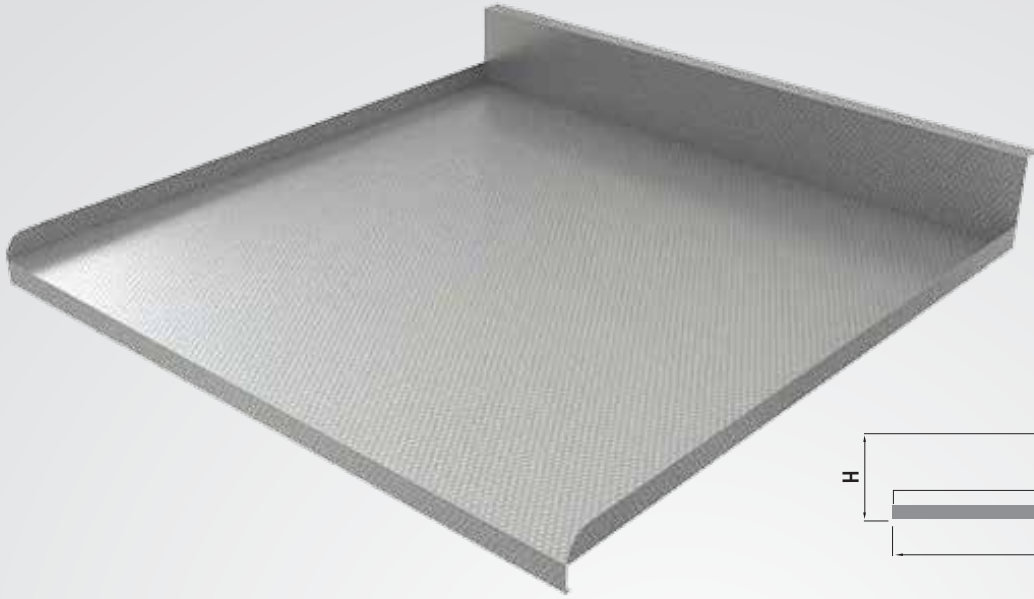

Metal Köşe

MD 80-12-DYK Düz Yarım Kulp (Boy:120mm)

MD 80-22-DYK Düz Yarım Kulp (Boy:220mm)

MD 81-12-EYK Eğri Yarım Kulp (Boy:120mm)

MD 81-22-EYK Eğri Yarım Kulp (Boy:220mm)

Evye Altı Damlalık

MD 5000

Evye Altı Damlalık