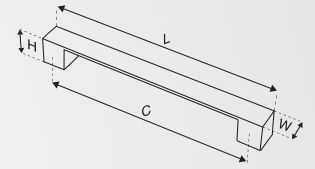

MOBİLYA KULP SERİSİ

MD 1022

Standart Renkler

- MD05
- MD13
- MD06
- MD15
- MD12
- MD16

Materyal: Alüminyum

MERKEZ Central	UZUNLUK Lenght	GENİŞLİK Width	YÜKSEKLİK Height	KUTU Psc-box	KOLİ ADET Parcel
160 mm	200 mm	11 mm	15 mm	50	200
224 mm	264 mm	11 mm	15 mm	50	200
320 mm	360 mm	11 mm	15 mm	30	120