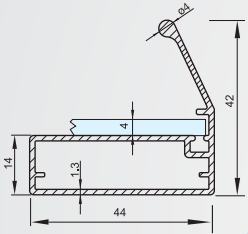

MD 801 - MD 802 EBK

Eğri Boy Kulp Profili