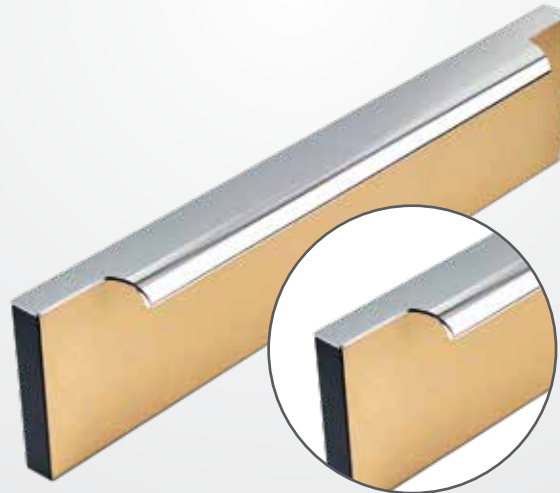

MD 150

Materyal: Alüminyum

Özel ölçülü siparişleriniz bir üst ölçüye göre fiyatlandırılır. Örn. (555) mm (597) mm gibi.

Stoklarımızda MD01 Kimyasal renk standart ölçüleri mevcuttur. Opsiyonel renkler ile özel üretimler yapılmaktadır.

Ölçü
Measure

297 mm
347 mm
397 mm
447 mm
497 mm
597 mm
697 mm
797 mm
897 mm
997 mm
1197 mm
3000 mm

RENKLER
Colors

MD01 KİMYASAL KROM CHEMICAL CHROME	MD06 SATİNE İNOX SATİNE İNOX
MD02 E.PARLAK ANODIZED GLOSS	MD07 SATİNE SARI SATİNE YELLOW
MD03 ŞAMPANYA CHAMPAGNE	MD08 SATİNE MAT SATİNE MATTE CHROME
MD04 MAT KROM MATTE CHROME	MD09 RAL RENKLER PAINT COLORS
MD05 SATİNE SİYAH SATİNE BLACK	MD14 SATİNE KİMYASAL SATİNE CHEMICAL

RENK ŞEMASI
Color Scheme

MD01 STANDART RENK
MD02 OPSİYONEL
MD03 OPSİYONEL
MD04 OPSİYONEL
MD05 OPSİYONEL
MD06 OPSİYONEL
MD07 OPSİYONEL
MD08 OPSİYONEL
MD09 OPSİYONEL
MD14 OPSİYONEL