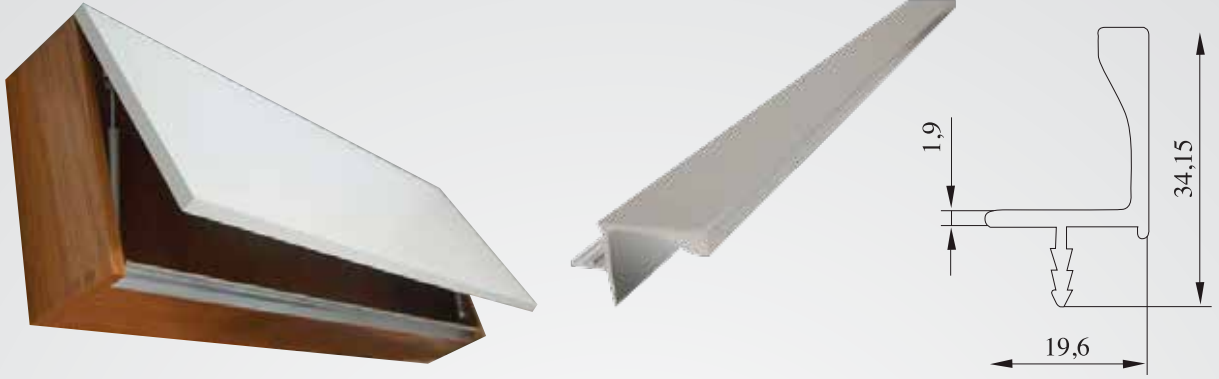

Gizli Kulplar

MD 500

Fitilsiz Gizli Kulp

MD 510

Tekli Dikey Gizli Kulp

Tek Kapaklı Dikey