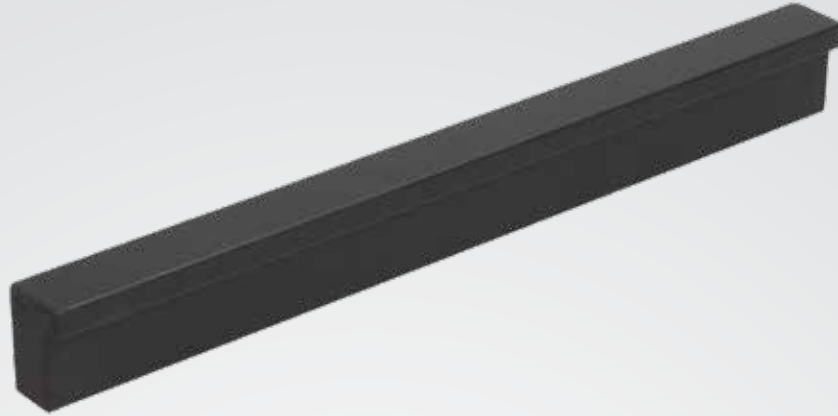

MD 1024

Standart Renkler

- MD05
- MD13
- MD06
- MD15
- MD12
- MD16

Materyal: Alüminyum

MERKEZ Central	UZUNLUK Lenght	GENİŞLİK Width	YÜKSEKLİK Height	KUTU Psc-box	KOLİ ADET Parcel
160 mm	170 mm	12 mm	15 mm	50	200
224 mm	234 mm	12 mm	15 mm	50	200
320 mm	330 mm	12 mm	15 mm	30	120