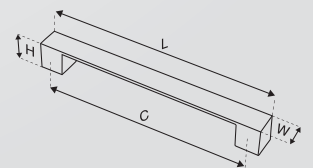

MD 1012

Standart Renkler

- MD05
- MD13
- MD06
- MD15
- MD12
- MD16

Materyal: Alüminyum

MERKEZ Central	UZUNLUK Lenght	GENİŞLİK Width	YÜKSEKLİK Height	KUTU Psc-box	KOLİ ADET Parcel
160 mm	200 mm	8 mm	30 mm	50	200
224 mm	264 mm	8 mm	30 mm	40	160
320 mm	360 mm	8 mm	30 mm	30	120