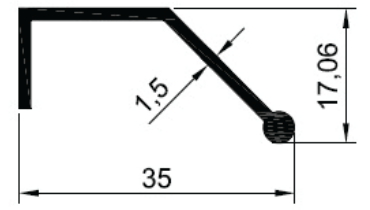

3656 BOYKULP