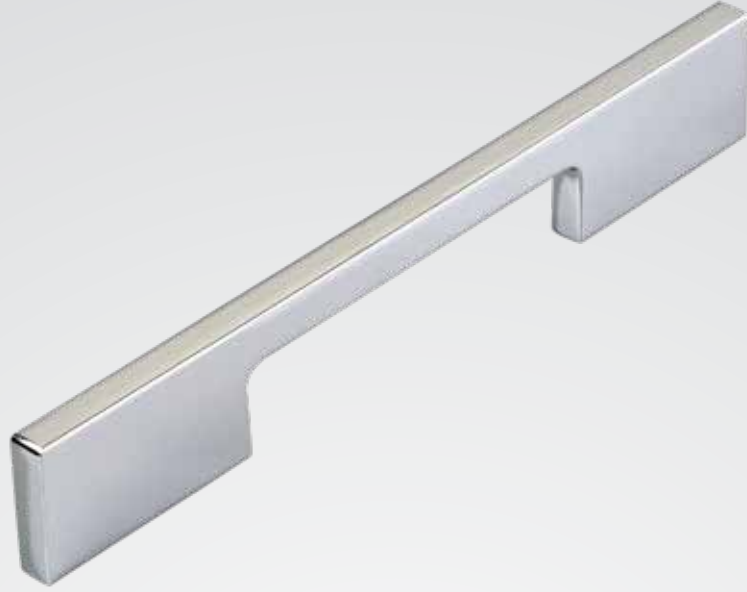

MD 1001

Standart Renkler

- MD05
- MD13
- MD06
- MD15
- MD12
- MD16

Materyal: Alüminyum

MERKEZ Central	UZUNLUK Lenght	GENİŞLİK Width	YÜKSEKLİK Height	KUTU Psc-box	KOLİ ADET Parcel
160 mm	200 mm	8 mm	30 mm	50	200
224 mm	264 mm	8 mm	30 mm	40	160
320 mm	360 mm	8 mm	30 mm	30	120