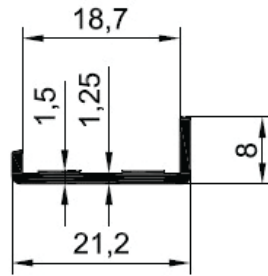

BOY PROFİLLER

3546 L ÇITA