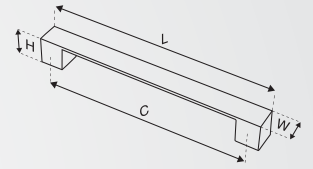

MOBİLYA KULP SERİSİ

MD 1008

Standart Renkler

- MD05
- MD13
- MD06
- MD15
- MD12
- MD16

Materyal: Alüminyum

MERKEZ Central	UZUNLUK Lenght	GENİŞLİK Width	YÜKSEKLİK Height	KUTU Psc-box	KOLİ ADET Parcel
160 mm	200 mm	12 mm	32 mm	50	200
224 mm	264 mm	12 mm	32 mm	50	200
320 mm	360 mm	12 mm	32 mm	30	120