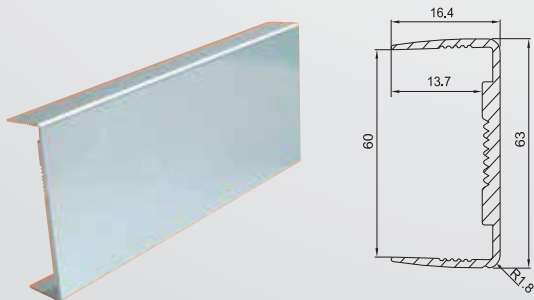

MD 440

60mm

Su damlalığı

RENKLER / Colors

MD02

MD03