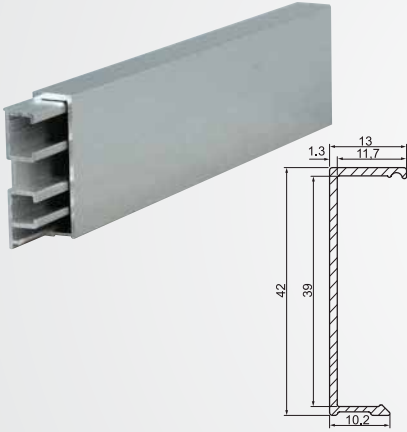

MD 400-1

90° İç Köşe

MD 400-2

90° Dış Köşe

MD 410

60mm Tezgah Ön Profili (Düz)

MD 400-1

90° İç Köşe