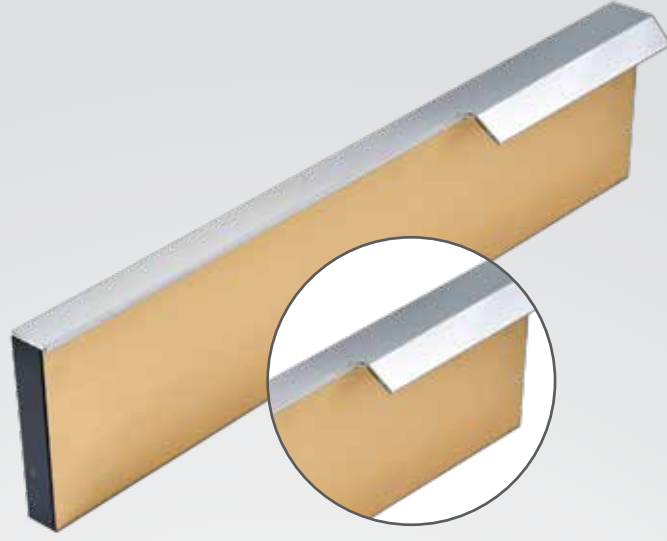

MD 405

Materyal: Alüminyum

Özel ölçülü siparişleriniz bir üst ölçüye göre fiyatlandırılır. Örn. (555) mm (597) mm gibi.

Ölçü
Measure

297 mm
347 mm
397 mm
447 mm
497 mm
597 mm
697 mm
797 mm
897 mm
997 mm

RENKLER
Colors

● MD01 KİMYASAL KROM CHEMICAL CHROME	● MD06 SATİNE İNOX SATINE INOX
● MD02 E.PARLAK ANODIZED GLOSS	● MD07 SATİNE SARI SATINE YELLOW
● MD03 ŞAMPANYA CHAMPAGNE	● MD08 SATİNE MAT SATINE MATTE CHROME
● MD04 MAT KROM MATTE CHROME	● MD09 RAL RENKLER PAINT COLORS
● MD05 SATİNE SİYAH SATINE BLACK	● MD14 SATİNE KİMYASAL SATINE CHEMICAL

RENK ŞEMASI
Color Scheme

MD01 STANDAR RENK
MD02 OPSİYONEL
MD03 OPSİYONEL
MD04 OPSİYONEL
MD05 OPSİYONEL
MD06 OPSİYONEL
MD07 OPSİYONEL
MD08 OPSİYONEL
MD09 OPSİYONEL
MD14 OPSİYONEL