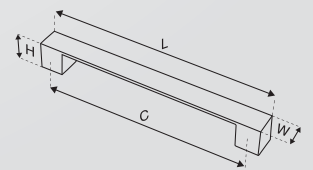

MD 1019

Standart Renkler

- MD05
- MD13
- MD06
- MD15
- MD12
- MD16

Materyal: Alüminyum / Zamak

MERKEZ Central	UZUNLUK Lenght	GENİŞLİK Width	YÜKSEKLİK Height	KUTU Psc-box	KOLİ ADET Parcel
96 mm	146 mm	15 mm	30 mm	50	200
128 mm	178 mm	15 mm	30 mm	50	200
160 mm	210 mm	15 mm	30 mm	50	200
192 mm	242 mm	15 mm	30 mm	50	200
224 mm	294 mm	15 mm	30 mm	40	160