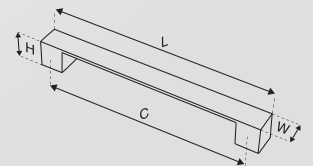

MD 1004

Standart Renkler

- MD05
- MD13
- MD06
- MD15
- MD12
- MD16

Materyal: Alüminyum

MERKEZ Central	UZUNLUK Lenght	GENİŞLİK Width	YÜKSEKLİK Height	KUTU Psc-box	KOLİ ADET Parcel
96 mm	136 mm	7 mm	36 mm	50	200
160 mm	200 mm	7 mm	36 mm	50	200
192 mm	232 mm	7 mm	36 mm	50	200