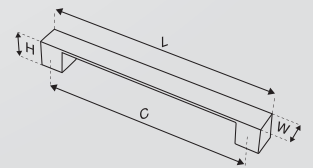

MD 3040

Standart Renkler

- MD05
- MD13
- MD06
- MD15
- MD12
- MD16

Materyal: Pirinç / Zamak

MERKEZ Central	UZUNLUK Lenght	GENİŞLİK Width	YÜKSEKLİK Height	KUTU Psc-box	KOLİ ADET Parcel
32 mm	32 mm	40 mm	20 mm	100	400
64 mm	64 mm	40 mm	20 mm	100	400
96 mm	96 mm	40 mm	20 mm	100	400
128 mm	128 mm	40 mm	20 mm	100	400
160 mm	160 mm	40 mm	20 mm	50	200
192 mm	192 mm	40 mm	20 mm	50	200
224 mm	224 mm	40 mm	20 mm	50	200