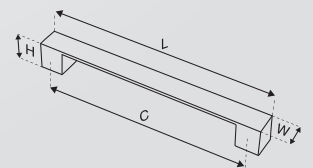

MD 1016

Standart Renkler

- MD05
- MD13
- MD06
- MD15
- MD12
- MD16

Materyal: Alüminyum

MERKEZ Central	UZUNLUK Lenght	GENİŞLİK Width	YÜKSEKLİK Height	KUTU Psc-box	KOLİ ADET Parcel
160 mm	170 mm	20 mm	22 mm	50	200
224 mm	234 mm	20 mm	22 mm	50	200
320 mm	330 mm	20 mm	22 mm	30	120