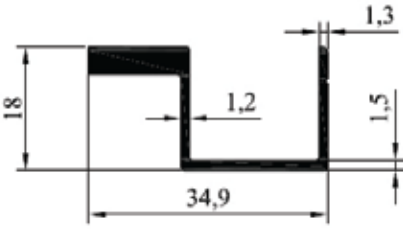

2010-107 BOYKULP