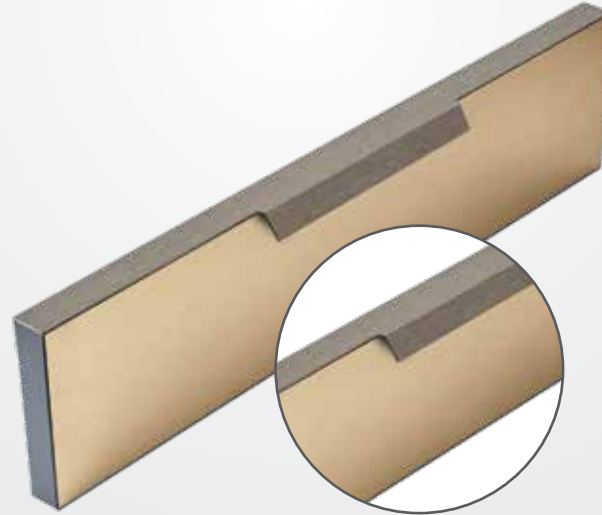

MD 404

Materyal: Alüminyum

Özel ölçülü siparişleriniz bir üst ölçüye göre fiyatlandırılır. Örn. (555) mm (597) mm gibi.

Ölçü
Measure

297 mm
347 mm
397 mm
447 mm
497 mm
597 mm
697 mm
797 mm
897 mm
997 mm

RENKLER
Colors

MD01 KİMYASAL KROM CHEMICAL CHROME	MD06 SATİNE İNOX SATINE INOX
MD02 E.PARLAK ANODIZED GLOSS	MD07 SATİNE SARI SATINE YELLOW
MD03 ŞAMPANYA CHAMPAGNE	MD08 SATİNE MAT SATINE MATTE CHROME
MD04 MAT KROM MATTE CHROME	MD09 RAL RENKLER PAINT COLORS
MD05 SATİNE SİYAH SATINE BLACK	MD14 SATİNE KİMYASAL SATINE CHEMICAL

RENK ŞEMASI
Color Scheme

MD01 STANDAR RENK
MD02 OPSİYONEL
MD03 OPSİYONEL
MD04 OPSİYONEL
MD05 OPSİYONEL
MD06 OPSİYONEL
MD07 OPSİYONEL
MD08 OPSİYONEL
MD09 OPSİYONEL
MD14 OPSİYONEL