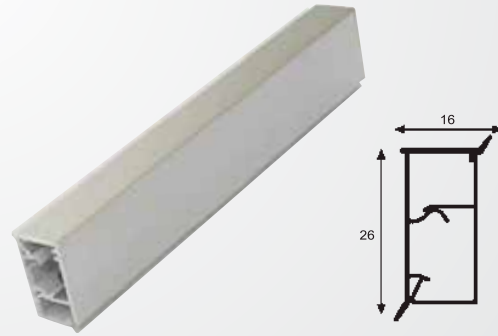

Tezgah Üstü Süpürgelik

MD 300

12 mm Tezgah Ön Profili (Düz)

MD 310

26 mm Tezgah Ön Profili (Düz)

MD 300-1

MD 300-1

RENKLER / Colors

MD02

MD03