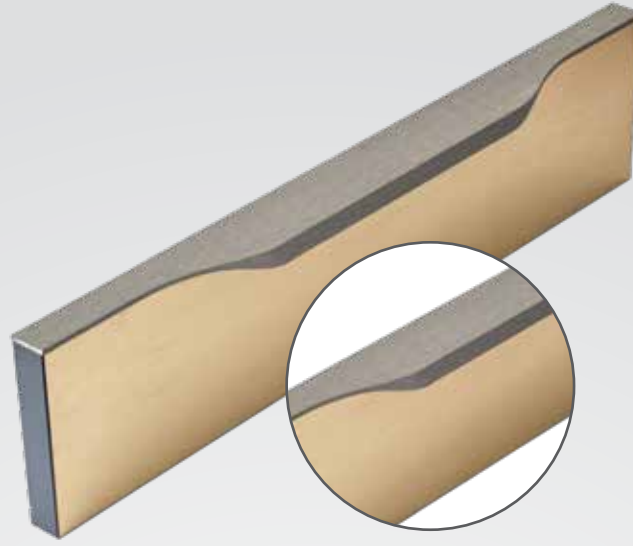

MD 403

Materyal: Alüminyum

Özel ölçülü siparişleriniz bir üst ölçüye göre fiyatlandırılır. Örn. (555) mm (597) mm gibi.

Ölçü
Measure

297 mm
347 mm
397 mm
447 mm
497 mm
597 mm
697 mm
797 mm
897 mm
997 mm

RENKLER
Colors

MD01 KİMYASAL KROM CHEMICAL CHROME	MD06 SATİNE İNOX SATINE INOX
MD02 E.PARLAK ANODIZED GLOSS	MD07 SATİNE SARI SATINE YELLOW
MD03 ŞAMPANYA CHAMPAGNE	MD08 SATİNE MAT SATINE MATTE CHROME
MD04 MAT KROM MATTE CHROME	MD09 RAL RENKLER PAINT COLORS
MD05 SATİNE SİYAH SATINE BLACK	MD14 SATİNE KİMYASAL SATINE CHEMICAL

RENK ŞEMASI
Color Scheme

MD01 STANDAR RENK
MD02 OPSİYONEL
MD03 OPSİYONEL
MD04 OPSİYONEL
MD05 OPSİYONEL
MD06 OPSİYONEL
MD07 OPSİYONEL
MD08 OPSİYONEL
MD09 OPSİYONEL
MD14 OPSİYONEL