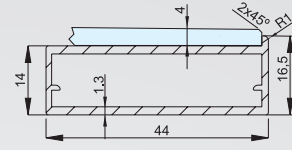

MD 802

Çerçeve Profili