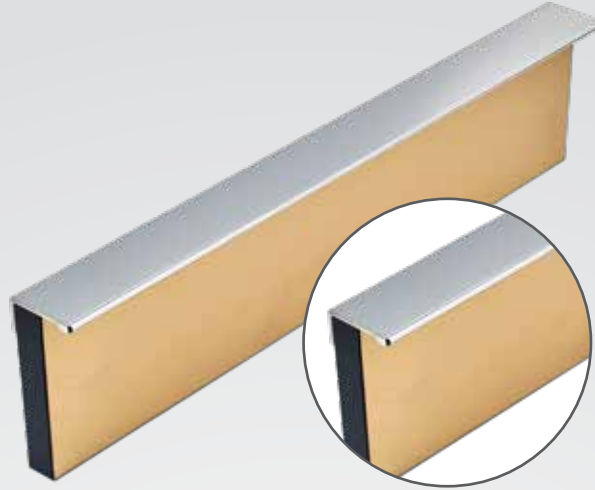

MD 149

Materyal: Alüminyum

Özel ölçülü siparişleriniz bir üst ölçüye göre fiyatlandırılır. Örn. (555) mm (597) mm gibi.

Stoklarımızda MD01 Kimyasal renk standart ölçüleri mevcuttur. Opsiyonel renkler ile özel üretimler yapılmaktadır.

Ölçü
Measure

297 mm
347 mm
397 mm
447 mm
497 mm
597 mm
697 mm
797 mm
897 mm
997 mm
1197 mm
3000 mm

RENKLER
Colors

MD01 KİMYASAL KROM CHEMICAL CHROME	MD06 SATİNE İNOX SATİNE İNOX
MD02 E.PARLAK ANODIZED GLOSS	MD07 SATİNE SARI SATİNE YELLOW
MD03 ŞAMPANYA CHAMPAGNE	MD08 SATİNE MAT SATİNE MATTE CHROME
MD04 MAT KROM MATTE CHROME	MD09 RAL RENKLER PAINT COLORS
MD05 SATİNE SİYAH SATİNE BLACK	MD14 SATİNE KİMYASAL SATİNE CHEMICAL

RENK ŞEMASI
Color Scheme

MD01 STANDART RENK
MD02 OPSİYONEL
MD03 OPSİYONEL
MD04 OPSİYONEL
MD05 OPSİYONEL
MD06 OPSİYONEL
MD07 OPSİYONEL
MD08 OPSİYONEL
MD09 OPSİYONEL
MD14 OPSİYONEL