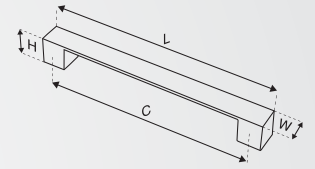

MOBİLYA KULP SERİSİ

MD 1014

Standart Renkler

- MD05
- MD13
- MD06
- MD15
- MD12
- MD16

Materyal: Alüminyum

MERKEZ Central	UZUNLUK Lenght	GENİŞLİK Width	YÜKSEKLİK Height	KUTU Psc-box	KOLİ ADET Parcel
128 mm	148 mm	15 mm	23 mm	50	200
160 mm	180 mm	15 mm	23 mm	50	200
192 mm	212 mm	15 mm	23 mm	50	200
224 mm	244 mm	15 mm	23 mm	50	200