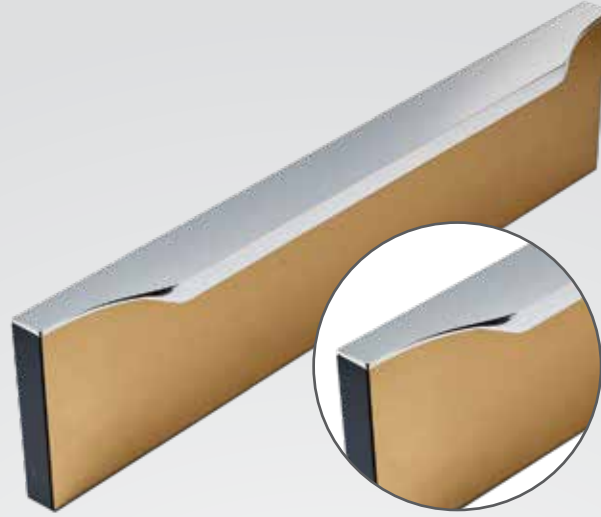

ENTEGRE KULP SERİSİ

MD 301

Materyal: Alüminyum

Özel ölçülü siparişleriniz bir üst ölçüye göre fiyatlandırılır. Örn. (555) mm (597) mm gibi.

Stoklarımızda MD01 Kimyasal renk standart ölçüleri mevcuttur. Opsiyonel renkler ile özel üretimler yapılmaktadır.