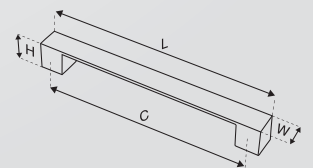

MD 1002

Standart Renkler

- MD05
- MD13
- MD06
- MD15
- MD12
- MD16

Materyal: Alüminyum

MERKEZ Central	UZUNLUK Lenght	GENİŞLİK Width	YÜKSEKLİK Height	KUTU Psc-box	KOLİ ADET Parcel
160 mm	200 mm	8 mm	30 mm	50	200
224 mm	264 mm	8 mm	30 mm	40	160
320 mm	360 mm	8 mm	30 mm	30	120