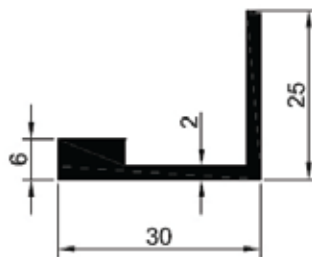

3657 BOYKULP