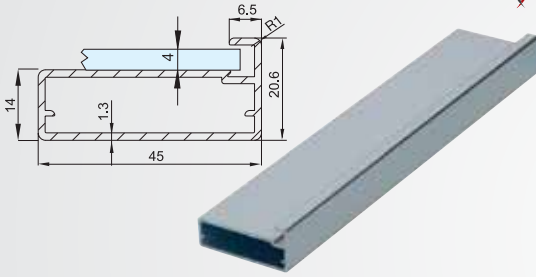

MD 805

Çerçeve - Kapak

MD 886 Cam Fitol

Köşe Birleşme Detayı

MD 805

Çerçeve Profilleri

MD 805 DBK

Düz Boy Kulp Profili