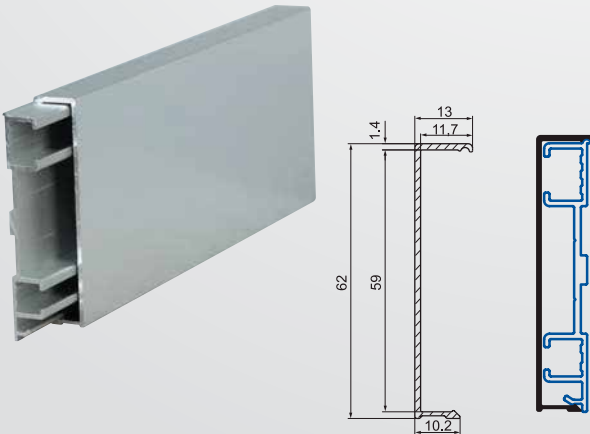

MD 400-2

90° Dış Köşe