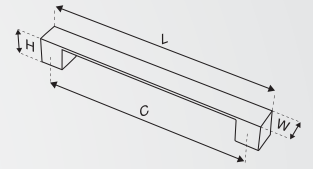

MOBİLYA KULP SERİSİ

MD 1003

Standart Renkler

- MD05
- MD13
- MD06
- MD15
- MD12
- MD16

Materyal: Alüminyum

MERKEZ Central	UZUNLUK Lenght	GENİŞLİK Width	YÜKSEKLİK Height	KUTU Psc-box	KOLİ ADET Parcel
224 mm	264 mm	7 mm	36 mm	40	160
320 mm	360 mm	7 mm	36 mm	30	120