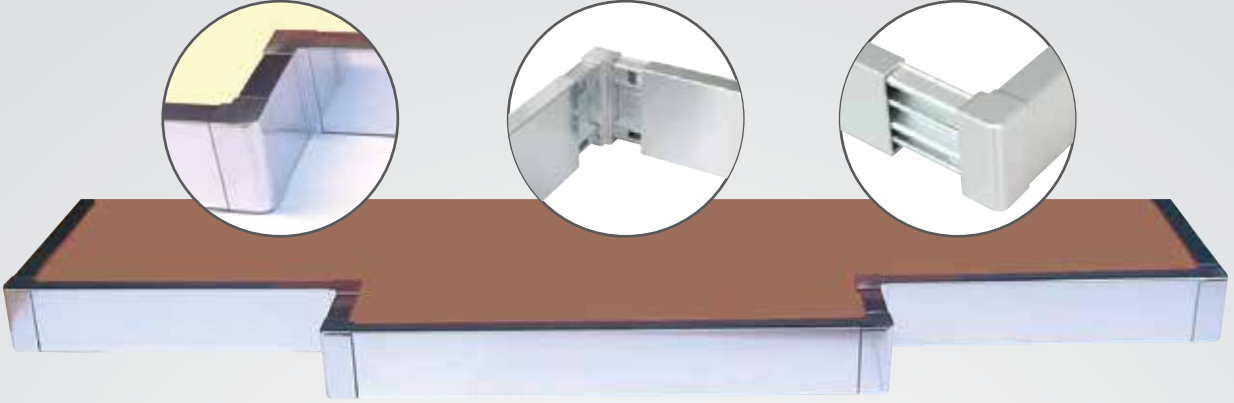

MD 530-İR

İç Kapak Sağ

MD 550

Bağlantı Çengeli

RENKLER / Colors

Tezgah Önü Profilleri

MD 400

40mm Tezgah Ön Profili (Düz)