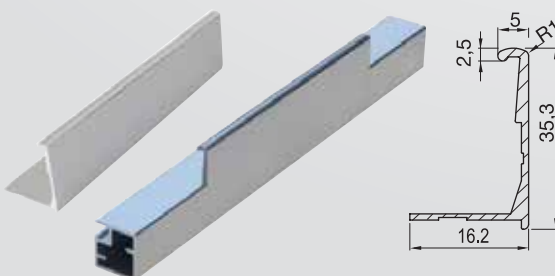

MD 880

Boy Kulp Kenar Kapama

MD 80-12-DYK Düz Yarım Kulp (Boy:120mm)

MD 80-22-DYK Düz Yarım Kulp (Boy:220mm)

MD 81-12-EYK Eğri Yarım Kulp (Boy:120mm)

MD 81-22-EYK Eğri Yarım Kulp (Boy:220mm)