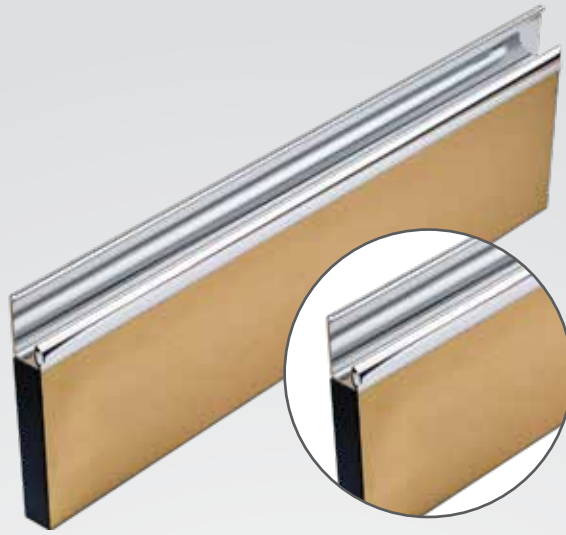

MD 148

Materyal: Alüminyum

Özel ölçülü siparişleriniz bir üst ölçüye göre fiyatlandırılır. Örn. (555) mm (597) mm gibi.

Stoklarımızda MD01 Kimyasal renk standart ölçüleri mevcuttur. Opsiyonel renkler ile özel üretimler yapılmaktadır.

Ölçü
Measure

297 mm
347 mm
397 mm
447 mm
497 mm
597 mm
697 mm
797 mm
897 mm
997 mm
1197 mm
3000 mm

RENKLER
Colors

MD01 KİMYASAL KROM CHEMICAL CHROME	MD06 SATİNE İNOX SATİNE İNOX
MD02 E.PARLAK ANODIZED GLOSS	MD07 SATİNE SARI SATİNE YELLOW
MD03 ŞAMPANYA CHAMPAGNE	MD08 SATİNE MAT SATİNE MATTE CHROME
MD04 MAT KROM MATTE CHROME	MD09 RAL RENKLER PAINT COLORS
MD05 SATİNE SİYAH SATİNE BLACK	MD14 SATİNE KİMYASAL SATİNE CHEMICAL

RENK ŞEMASI
Color Scheme

MD01 STANDART RENK
MD02 OPSİYONEL
MD03 OPSİYONEL
MD04 OPSİYONEL
MD05 OPSİYONEL
MD06 OPSİYONEL
MD07 OPSİYONEL
MD08 OPSİYONEL
MD09 OPSİYONEL
MD14 OPSİYONEL