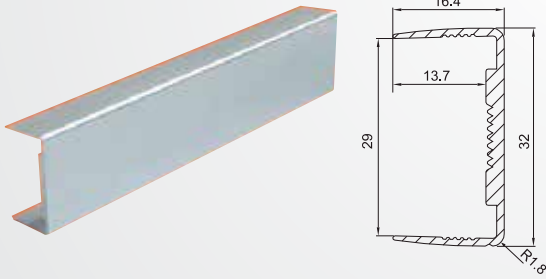

MD 420

30mm

MD 430

40mm

MD 440

60mm

Su damlalığı

RENKLER / Colors

MD02

MD03