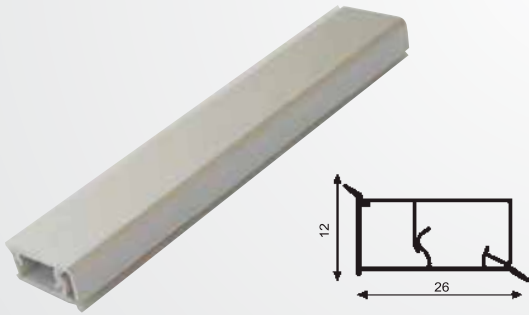

Tezgah Üstü Süpürgelik

MD 300

12 mm Tezgah Ön Profili (Düz)

MD 310

26 mm Tezgah Ön Profili (Düz)

MD 300-1

MD 300-1

RENKLER / Colors

MD02

MD03