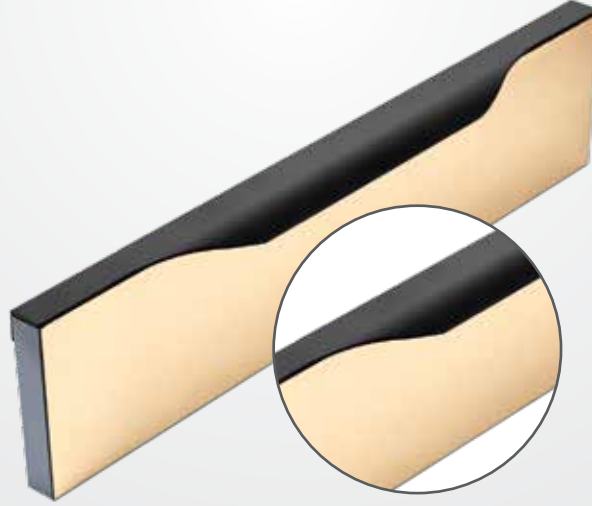

MD 406

Materyal: Alüminyum

Özel ölçülü siparişleriniz bir üst ölçüye göre fiyatlandırılır. Örn. (555) mm (597) mm gibi.

Ölçü
Measure

297 mm
347 mm
397 mm
447 mm
497 mm
597 mm
697 mm
797 mm
897 mm
997 mm

RENKLER
Colors

● MD01 KİMYASAL KROM CHEMICAL CHROME	● MD06 SATİNE İNOX SATINE INOX
● MD02 E.PARLAK ANODIZED GLOSS	● MD07 SATİNE SARI SATINE YELLOW
● MD03 ŞAMPANYA CHAMPAGNE	● MD08 SATİNE MAT SATINE MATTE CHROME
● MD04 MAT KROM MATTE CHROME	● MD09 RAL RENKLER PAINT COLORS
● MD05 SATİNE SİYAH SATINE BLACK	● MD14 SATİNE KİMYASAL SATINE CHEMICAL

RENK ŞEMASI
Color Scheme

MD01 STANDAR RENK
MD02 OPSİYONEL
MD03 OPSİYONEL
MD04 OPSİYONEL
MD05 OPSİYONEL
MD06 OPSİYONEL
MD07 OPSİYONEL
MD08 OPSİYONEL
MD09 OPSİYONEL
MD14 OPSİYONEL