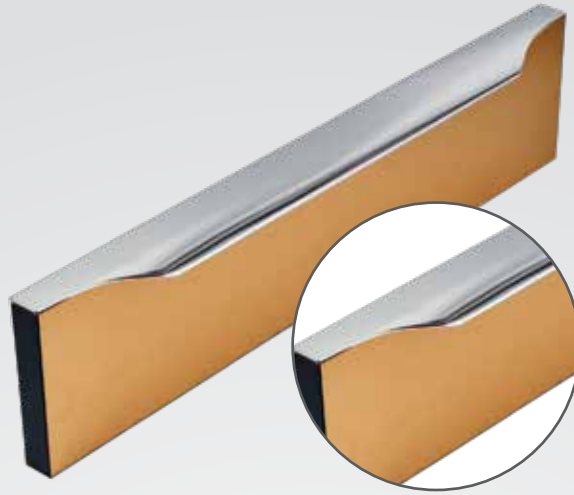

MD 302

Materyal: Alüminyum

Özel ölçülü siparişleriniz bir üst ölçüye göre fiyatlandırılır. Örn. (555) mm (597) mm gibi.

Stoklarımızda MD01 Kimyasal renk standart ölçüleri mevcuttur. Opsiyonel renkler ile özel üretimler yapılmaktadır.

Ölçü
Measure

297 mm
347 mm
397 mm
447 mm
497 mm
597 mm
697 mm
797 mm
897 mm
997 mm
1197 mm
3000 mm

RENKLER
Colors

● MD01 KİMYASAL KROM CHEMICAL CHROME	● MD06 SATİNE İNOX SATINE INOX
● MD02 E.PARLAK ANODIZED GLOSS	● MD07 SATİNE SARI SATINE YELLOW
● MD03 ŞAMPANYA CHAMPAGNE	● MD08 SATİNE MAT SATINE MATTE CHROME
● MD04 MAT KROM MATTE CHROME	● MD09 RAL RENKLER PAINT COLORS
● MD05 SATİNE SİYAH SATINE BLACK	● MD14 SATİNE KİMYASAL SATINE CHEMICAL

RENK ŞEMASI
Color Scheme

MD01 STANDART RENK
MD02 OPSİYONEL
MD03 OPSİYONEL
MD04 OPSİYONEL
MD05 OPSİYONEL
MD06 OPSİYONEL
MD07 OPSİYONEL
MD08 OPSİYONEL
MD09 OPSİYONEL
MD14 OPSİYONEL