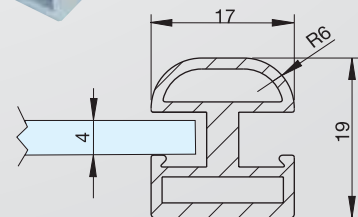

MD 804

Ara Profili

Ara Profil Birleşme Detayı