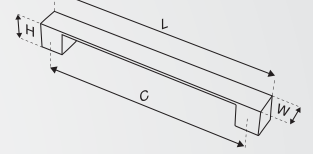

MOBİLYA KULP SERİSİ

MD 1024

Standart Renkler

- MD05
- MD13
- MD06
- MD15
- MD12
- MD16

Materyal: Alüminyum

MERKEZ Central	UZUNLUK Lenght	GENİŞLİK Width	YÜKSEKLİK Height	KUTU Psc-box	KOLİ ADET Parcel
160 mm	170 mm	12 mm	15 mm	50	200
224 mm	234 mm	12 mm	15 mm	50	200
320 mm	330 mm	12 mm	15 mm	30	120