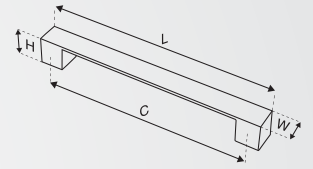

MOBİLYA KULP SERİSİ

MD 1001

Standart Renkler

- MD05
- MD13
- MD06
- MD15
- MD12
- MD16

Materyal: Alüminyum

MERKEZ Central	UZUNLUK Lenght	GENİŞLİK Width	YÜKSEKLİK Height	KUTU Psc-box	KOLİ ADET Parcel
160 mm	200 mm	8 mm	30 mm	50	200
224 mm	264 mm	8 mm	30 mm	40	160
320 mm	360 mm	8 mm	30 mm	30	120