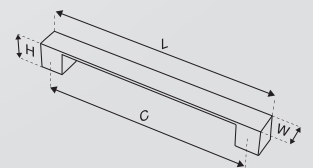

MD 1011

Standart Renkler

- MD05
- MD13
- MD06
- MD15
- MD12
- MD16

Materyal: Alüminyum

MERKEZ Central	UZUNLUK Lenght	GENİŞLİK Width	YÜKSEKLİK Height	KUTU Psc-box	KOLİ ADET Parcel
160 mm	190 mm	15 mm	40 mm	50	200
224 mm	254 mm	15 mm	40 mm	50	200
320 mm	350 mm	15 mm	40 mm	30	120