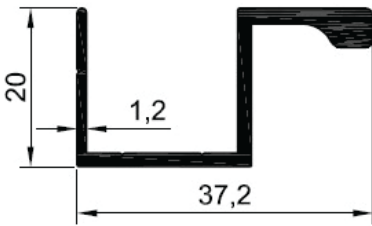

3323 BOYKULP