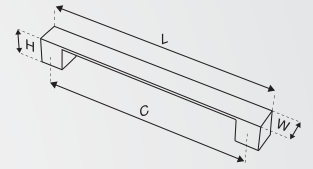

MOBİLYA KULP SERİSİ

MD 3020

Standart Renkler

- MD05
- MD13
- MD06
- MD15
- MD12
- MD16

Materyal: Alüminyum / Zamak

MERKEZ Central	UZUNLUK Lenght	GENİŞLİK Width	YÜKSEKLİK Height	KUTU Psc-box	KOLİ ADET Parcel
32 mm	32 mm	40 mm	17 mm	100	400
64 mm	64 mm	40 mm	17 mm	100	400
96 mm	96 mm	40 mm	17 mm	100	400
128 mm	128 mm	40 mm	17 mm	100	400
160 mm	160 mm	40 mm	17 mm	50	200
192 mm	192 mm	40 mm	17 mm	50	200
224 mm	224 mm	40 mm	17 mm	50	200