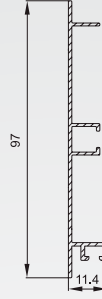

Mutfak Baza Profilleri

MD 100

Düz Baza

MD 100-10