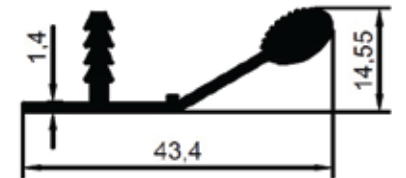

2018-28 ARA KAYIT ÇITA

3270 EF ÇITA

3323 BOYKULP

3546 L ÇITA

3656 BOYKULP

3657 BOYKULP

3785 BOYKULP

Merkez : Y. Dudullu Mah. Nato Yolu Cad. Emre Sokak No: 2/A
Ümraniye / İSTANBUL