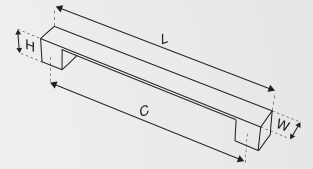

MOBİLYA KULP SERİSİ

MD 1000

Standart Renkler

- MD05
- MD13
- MD06
- MD15
- MD12
- MD16

Materyal: Alüminyum

MERKEZ Central	UZUNLUK Lenght	GENİŞLİK Width	YÜKSEKLİK Height	KUTU Psc-box	KOLİ ADET Parcel
160 mm	200 mm	11 mm	30 mm	50	200
224 mm	264 mm	11 mm	30 mm	40	160
320 mm	360 mm	11 mm	30 mm	30	120