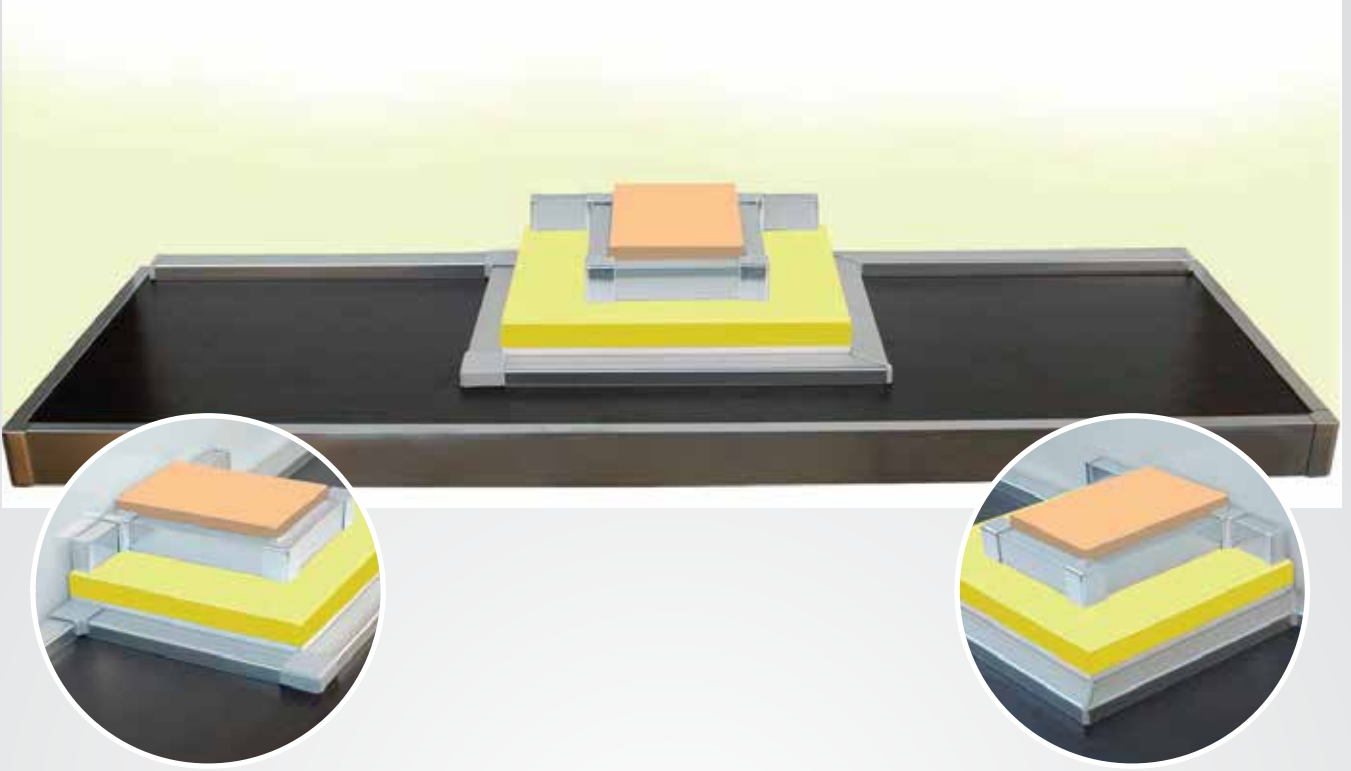

Tezgah Üstü Süpürgelik

MD 300

12 mm Tezgah Ön Profili (Düz)

MD 310

26 mm Tezgah Ön Profili (Düz)