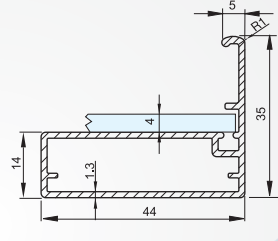

MD 801 - MD 802 DBK

Düz Boy Kulp Profili