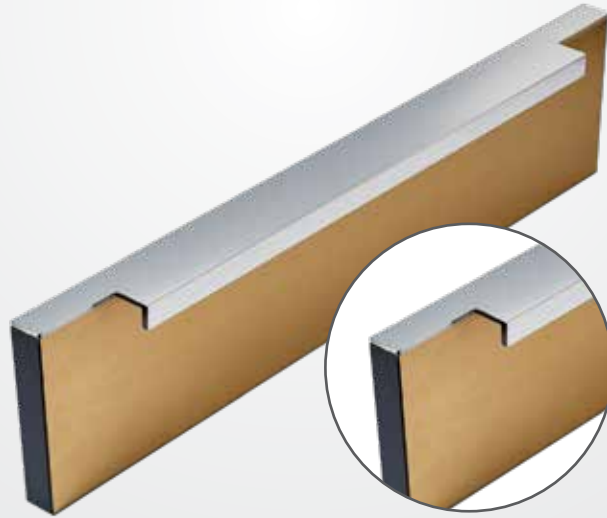

MD 147

Materyal: Alüminyum

Özel ölçülü siparişleriniz bir üst ölçüye göre fiyatlandırılır. Örn. (555) mm (597) mm gibi.

Stoklarımızda MD01 Kimyasal renk standart ölçüleri mevcuttur. Opsiyonel renkler ile özel üretimler yapılmaktadır.

Ölçü
Measure

297 mm
347 mm
397 mm
447 mm
497 mm
597 mm
697 mm
797 mm
897 mm
997 mm
1197 mm
3000 mm

RENKLER
Colors

- MD01 KİMYASAL KROM
  CHEMICAL CHROME
- MD02 E.PARLAK
  ANODIZED GLOSS
- MD03 ŞAMPANYA
  CHAMPAGNE
- MD04 MAT KROM
  MATTE CHROME
- MD05 SATİNE SİYAH
  SATİNE BLACK
- MD06 SATİNE İNOX
  SATİNE İNOX
- MD07 SATİNE SARI
  SATİNE YELLOW
- MD08 SATİNE MAT
  SATİNE MATTE CHROME
- MD09 RAL RENKLER
  PAINT COLORS
- MD14 SATİNE KİMYASAL
  SATİNE CHEMICAL

RENK ŞEMASI
Color Scheme

MD01 STANDART RENK
MD02 OPSİYONEL
MD03 OPSİYONEL
MD04 OPSİYONEL
MD05 OPSİYONEL
MD06 OPSİYONEL
MD07 OPSİYONEL
MD08 OPSİYONEL
MD09 OPSİYONEL
MD14 OPSİYONEL