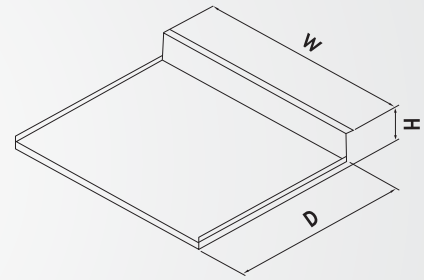

Evye Altı Damlalık