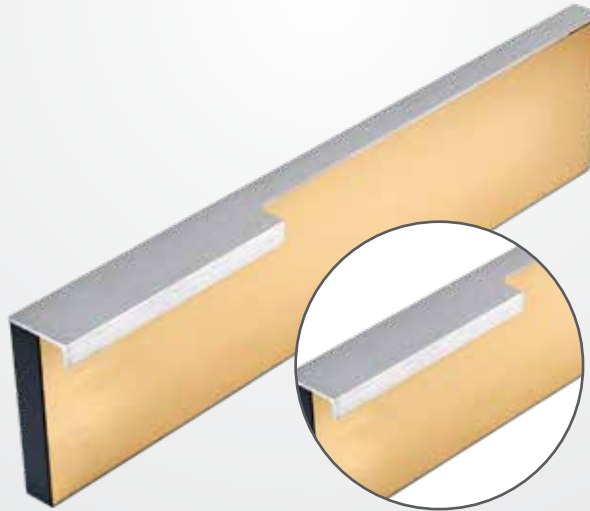

MD 402

Materyal: Alüminyum

Özel ölçülü siparişleriniz bir üst ölçüye göre fiyatlandırılır. Örn. (555) mm (597) mm gibi.

Ölçü
Measure

297 mm
347 mm
397 mm
447 mm
497 mm
597 mm
697 mm
797 mm
897 mm
997 mm

RENKLER
Colors

MD01 KİMYASAL KROM CHEMICAL CHROME	MD06 SATİNE İNOX SATINE INOX
MD02 E.PARLAK ANODIZED GLOSS	MD07 SATİNE SARI SATINE YELLOW
MD03 ŞAMPANYA CHAMPAGNE	MD08 SATİNE MAT SATINE MATTE CHROME
MD04 MAT KROM MATTE CHROME	MD09 RAL RENKLER PAINT COLORS
MD05 SATİNE SİYAH SATINE BLACK	MD14 SATİNE KİMYASAL SATINE CHEMICAL

RENK ŞEMASI
Color Scheme

MD01 STANDAR RENK
MD02 OPSİYONEL
MD03 OPSİYONEL
MD04 OPSİYONEL
MD05 OPSİYONEL
MD06 OPSİYONEL
MD07 OPSİYONEL
MD08 OPSİYONEL
MD09 OPSİYONEL
MD14 OPSİYONEL