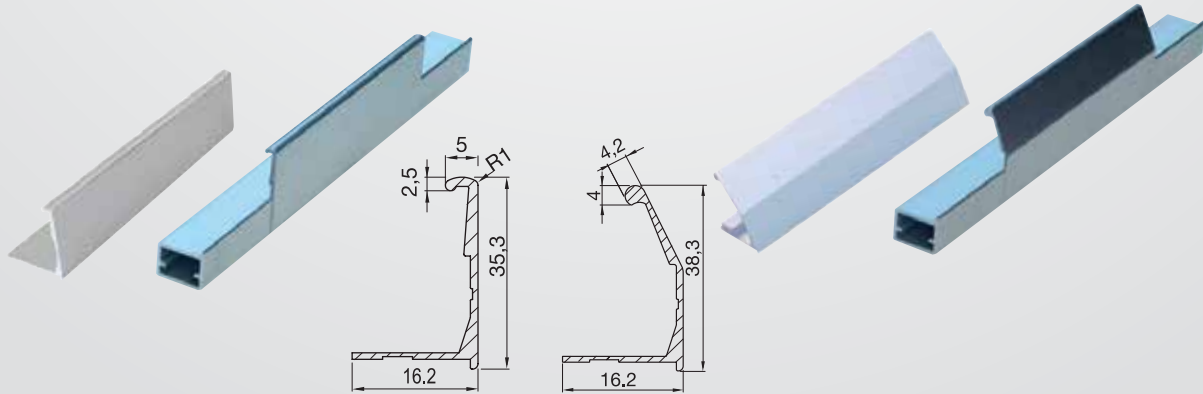

Metal Köşe

MD 80-12-DYK Düz Yarım Kulp (Boy:120mm)

MD 80-22-DYK Düz Yarım Kulp (Boy:220mm)

MD 81-12-EYK Eğri Yarım Kulp (Boy:120mm)

MD 81-22-EYK Eğri Yarım Kulp (Boy:220mm)

Evye Altı Damlalık

MD 5000

Evye Altı Damlalık