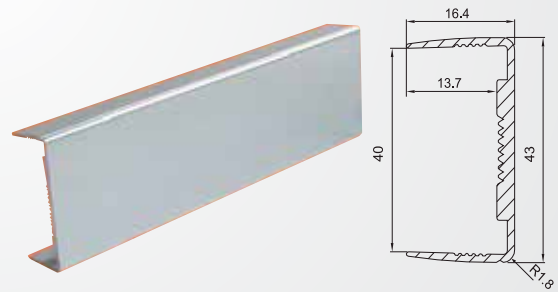

MD 420

30mm

MD 430

40mm

MD 440

60mm

Su damlalığı

RENKLER / Colors

MD02

MD03