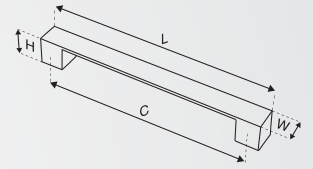

MOBİLYA KULP SERİSİ

MD 1013

Standart Renkler

- MD05
- MD13
- MD06
- MD15
- MD12
- MD16

Materyal: Alüminyum / Zamak

MERKEZ Central	UZUNLUK Lenght	GENİŞLİK Width	YÜKSEKLİK Height	KUTU Psc-box	KOLİ ADET Parcel
160 mm	170 mm	13 mm	30 mm	50	200
224 mm	234 mm	13 mm	30 mm	50	200
320 mm	330 mm	13 mm	30 mm	30	120