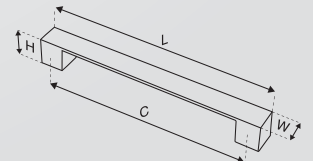

MD 1025

Standart Renkler

- MD05
- MD13
- MD06
- MD15
- MD12
- MD16

Materyal: Alüminyum

MERKEZ Central	UZUNLUK Lenght	GENİŞLİK Width	YÜKSEKLİK Height	KUTU Psc-box	KOLİ ADET Parcel
96 mm	146 mm	25 mm	32 mm	40	200
160 mm	210 mm	25 mm	32 mm	40	200
224 mm	294 mm	25 mm	32 mm	30	120