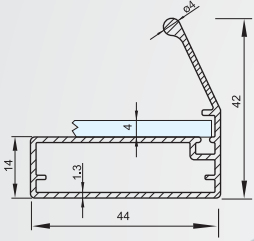

MD 801 - MD 802 EBK

Eğri Boy Kulp Profili