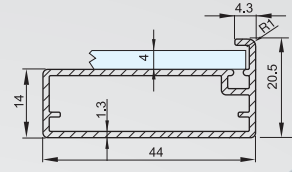

MD 81-12-EYK Eğri Yarım Kulp (Boy:120mm)

MD 81-22-EYK Eğri Yarım Kulp (Boy:220mm)

MD 801

Çerçeve - Kapak

MD 885 Cam Fitol

Köşe Birleştirme Detayı

MD 801

Çerçeve Profili